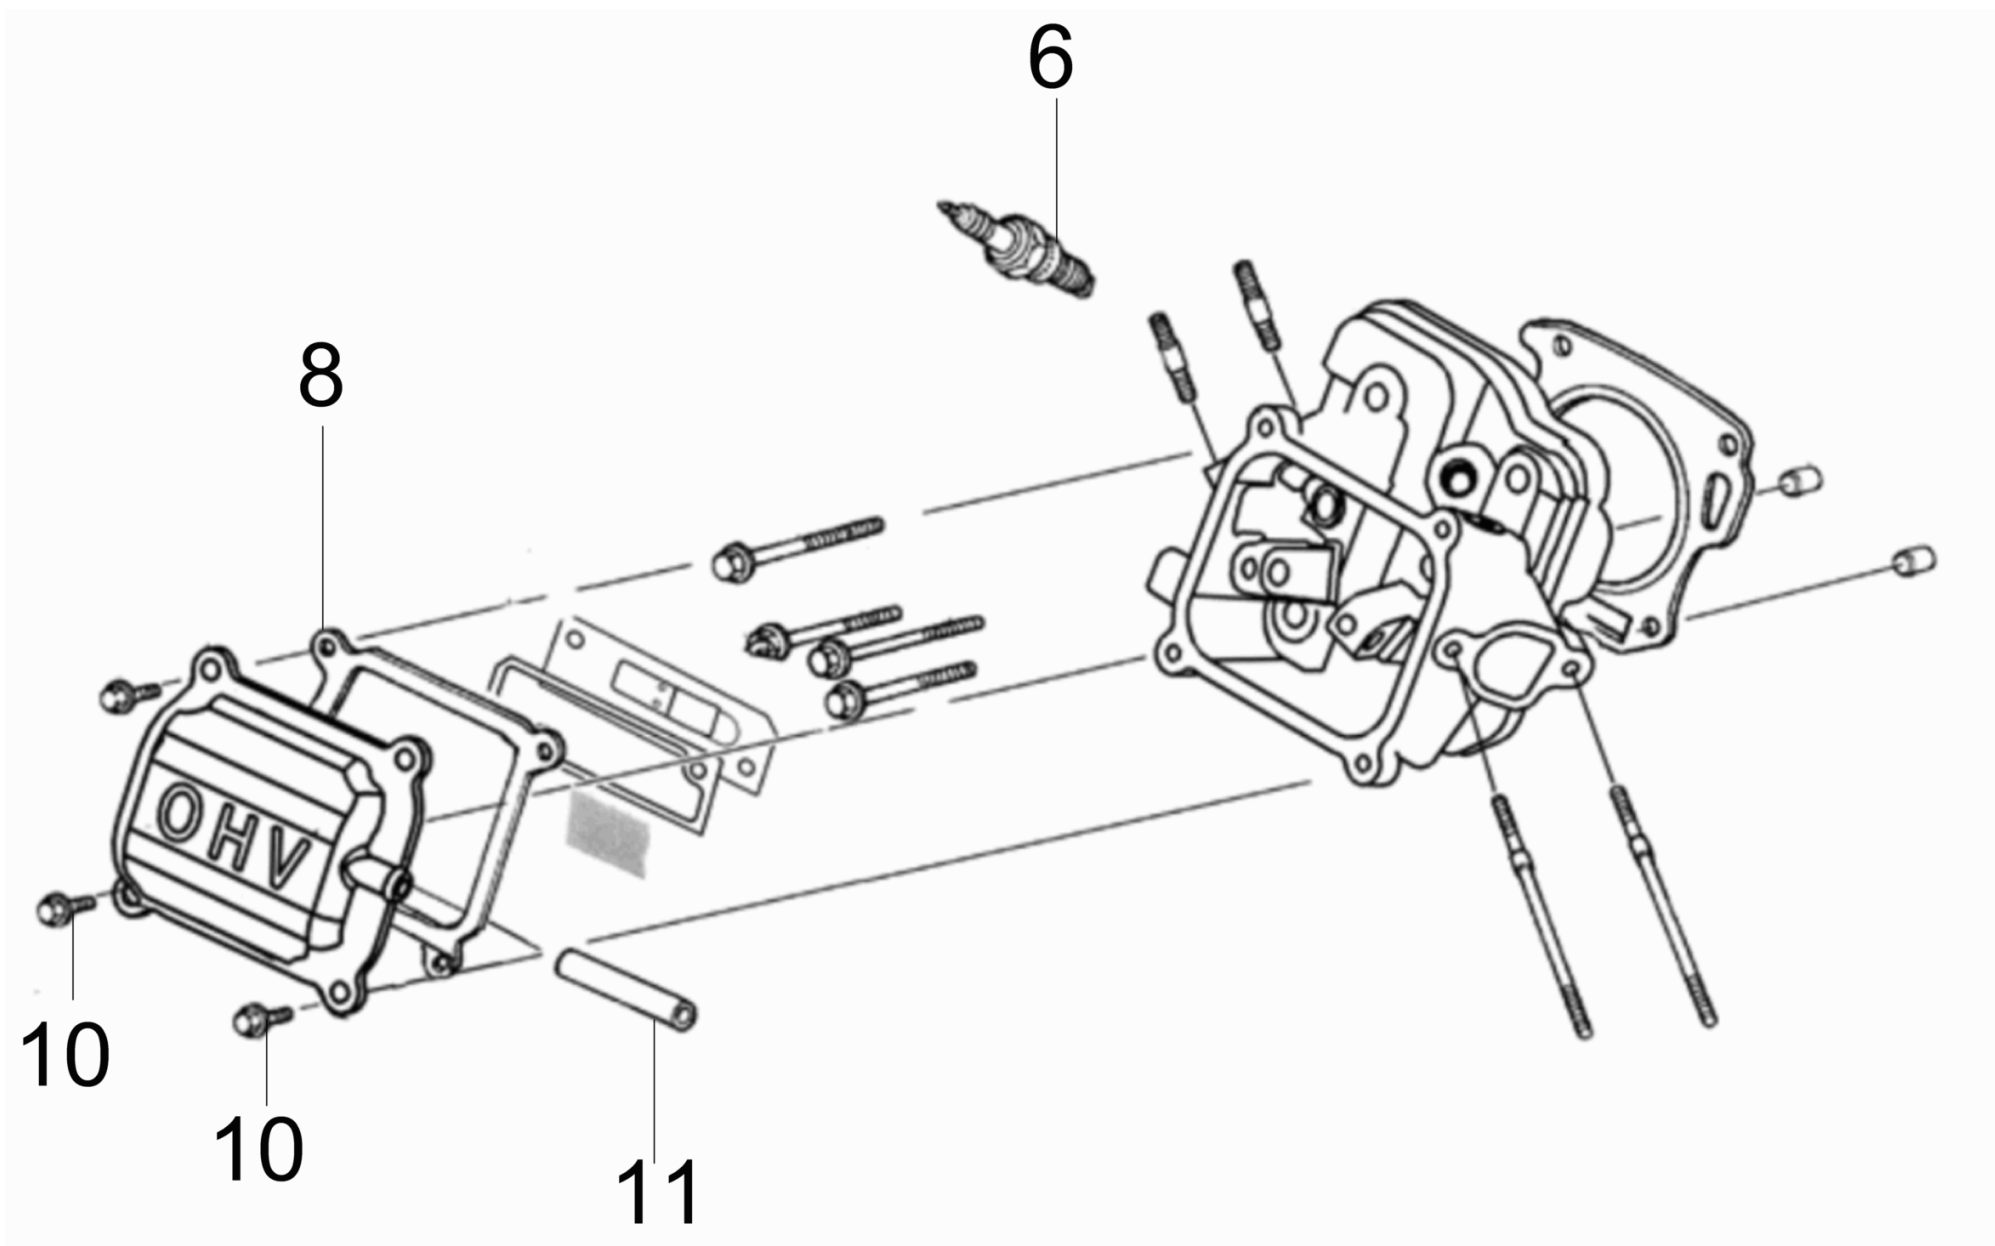

10 Culasse de cylindre

POS	N° d'art.	Description	Nombre	Unité
6	6.491-051.0	Bougie d'allumage	1	PCE
8	6.491-029.0	Joint de couvercle	1	PCE
10	6.491-058.0	Vis M6x14 Q16 GB/T 16674	4	PCE
11	6.491-062.0	Tuyau de purge	1	PCE