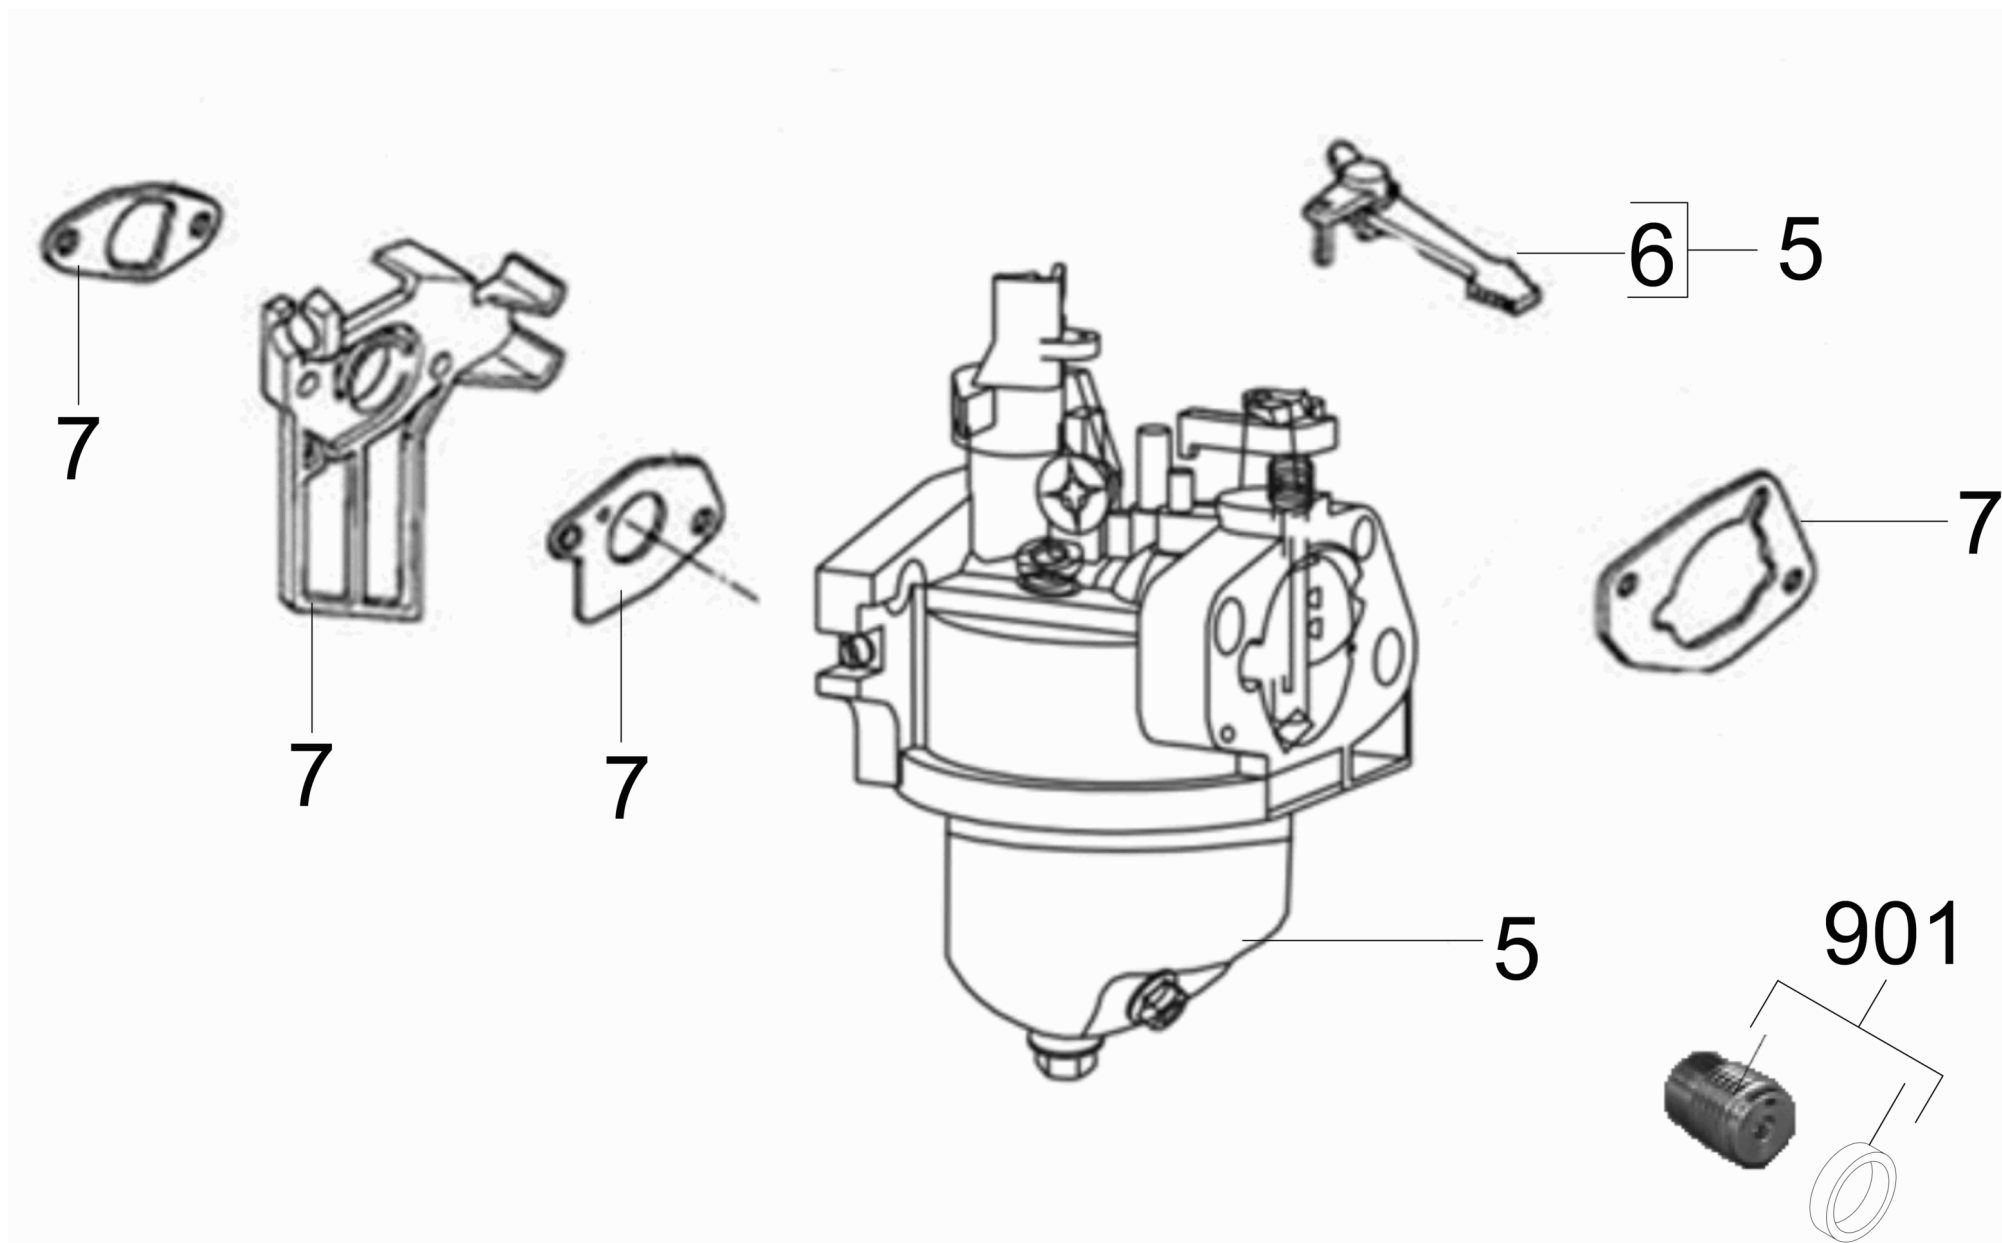

80 Carburateur

POS	N° d'art.	Description	Nombre	Unité
5	6.491-033.0	Carburateur	1	PCE
6	6.491-042.0	Bras de levier complet	1	PCE
7	6.491-040.0	Kit bourrage	1	PCE
901	2.884-331.0	Kit buse G200FA	1	PCE