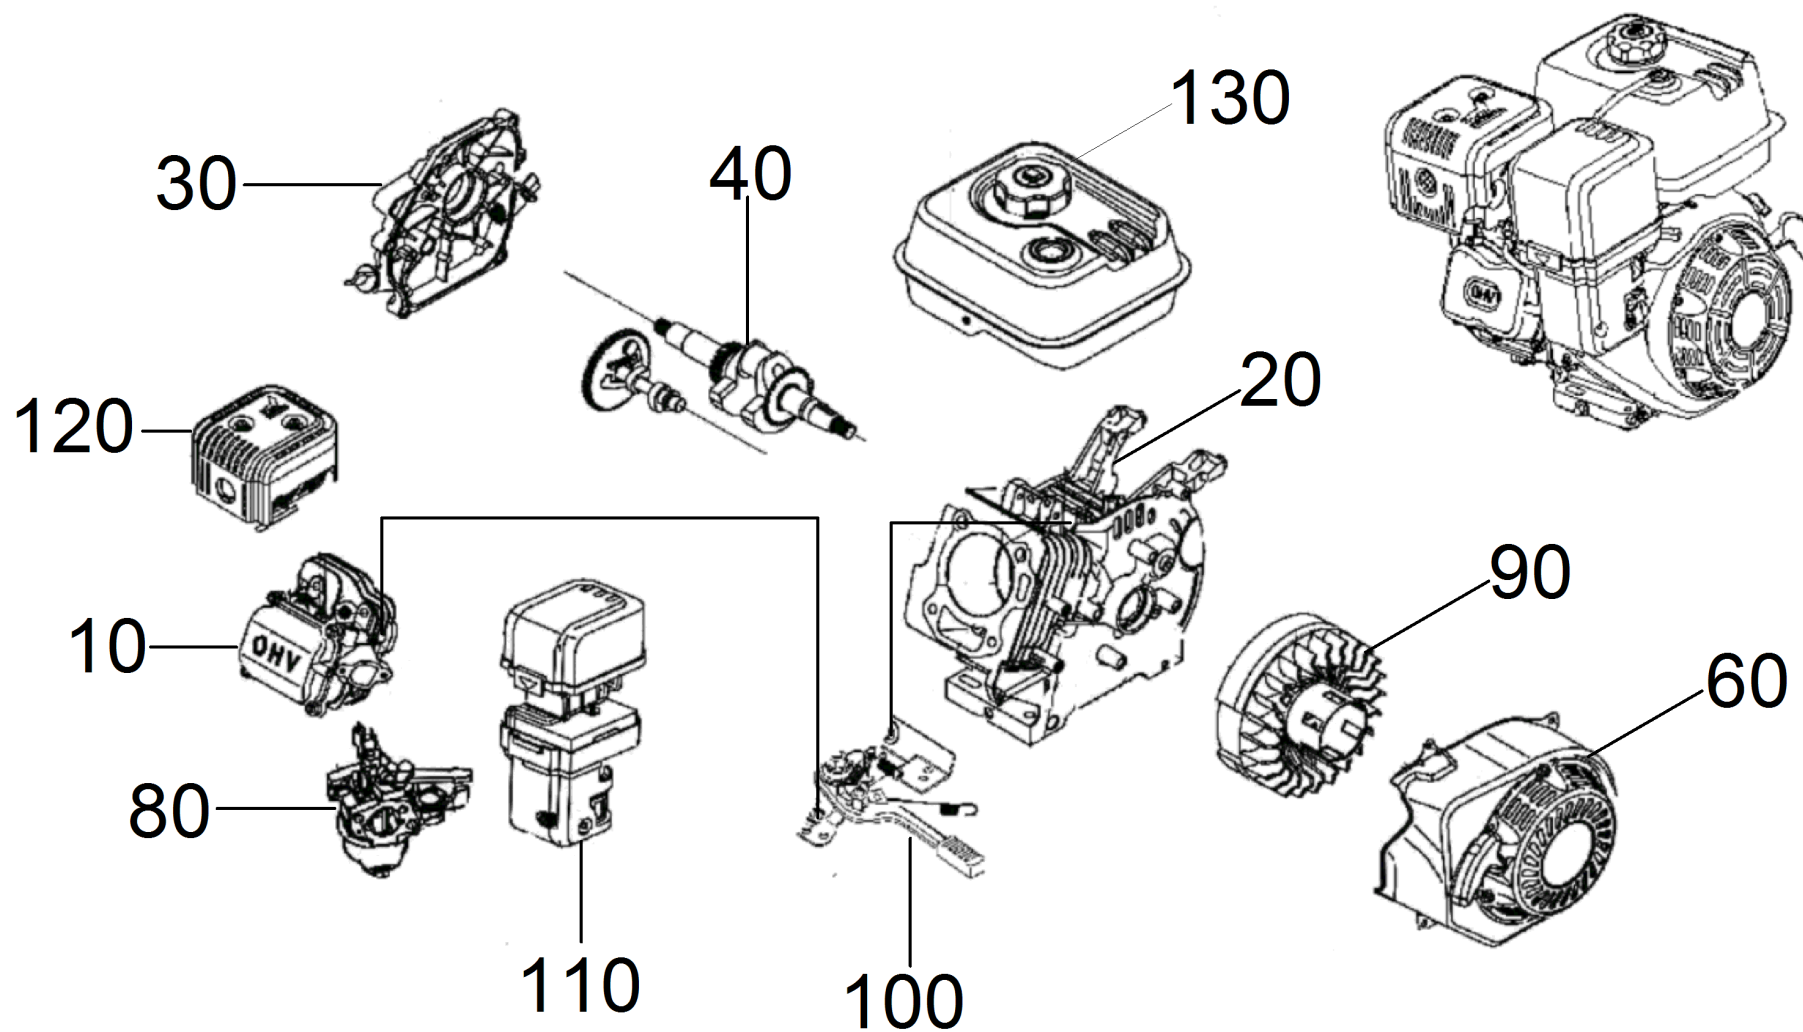

2 Moteur a essence G200FA (9.761-428.0)

POS	Description	Nombre	Unité
10	Culasse de cylindre	1	PCE
20	Carter	1	PCE
30	Carter cache	1	PCE
40	Vilebrequin	1	PCE
60	Démarrateur composant	1	PCE
80	Carburateur	1	PCE
90	Roue de ventilateur et bobine	1	PCE
100	Moteur commande	1	PCE
110	Filtre à air	1	PCE
120	Silencieux	1	PCE
130	Carburant reservoir	1	PCE