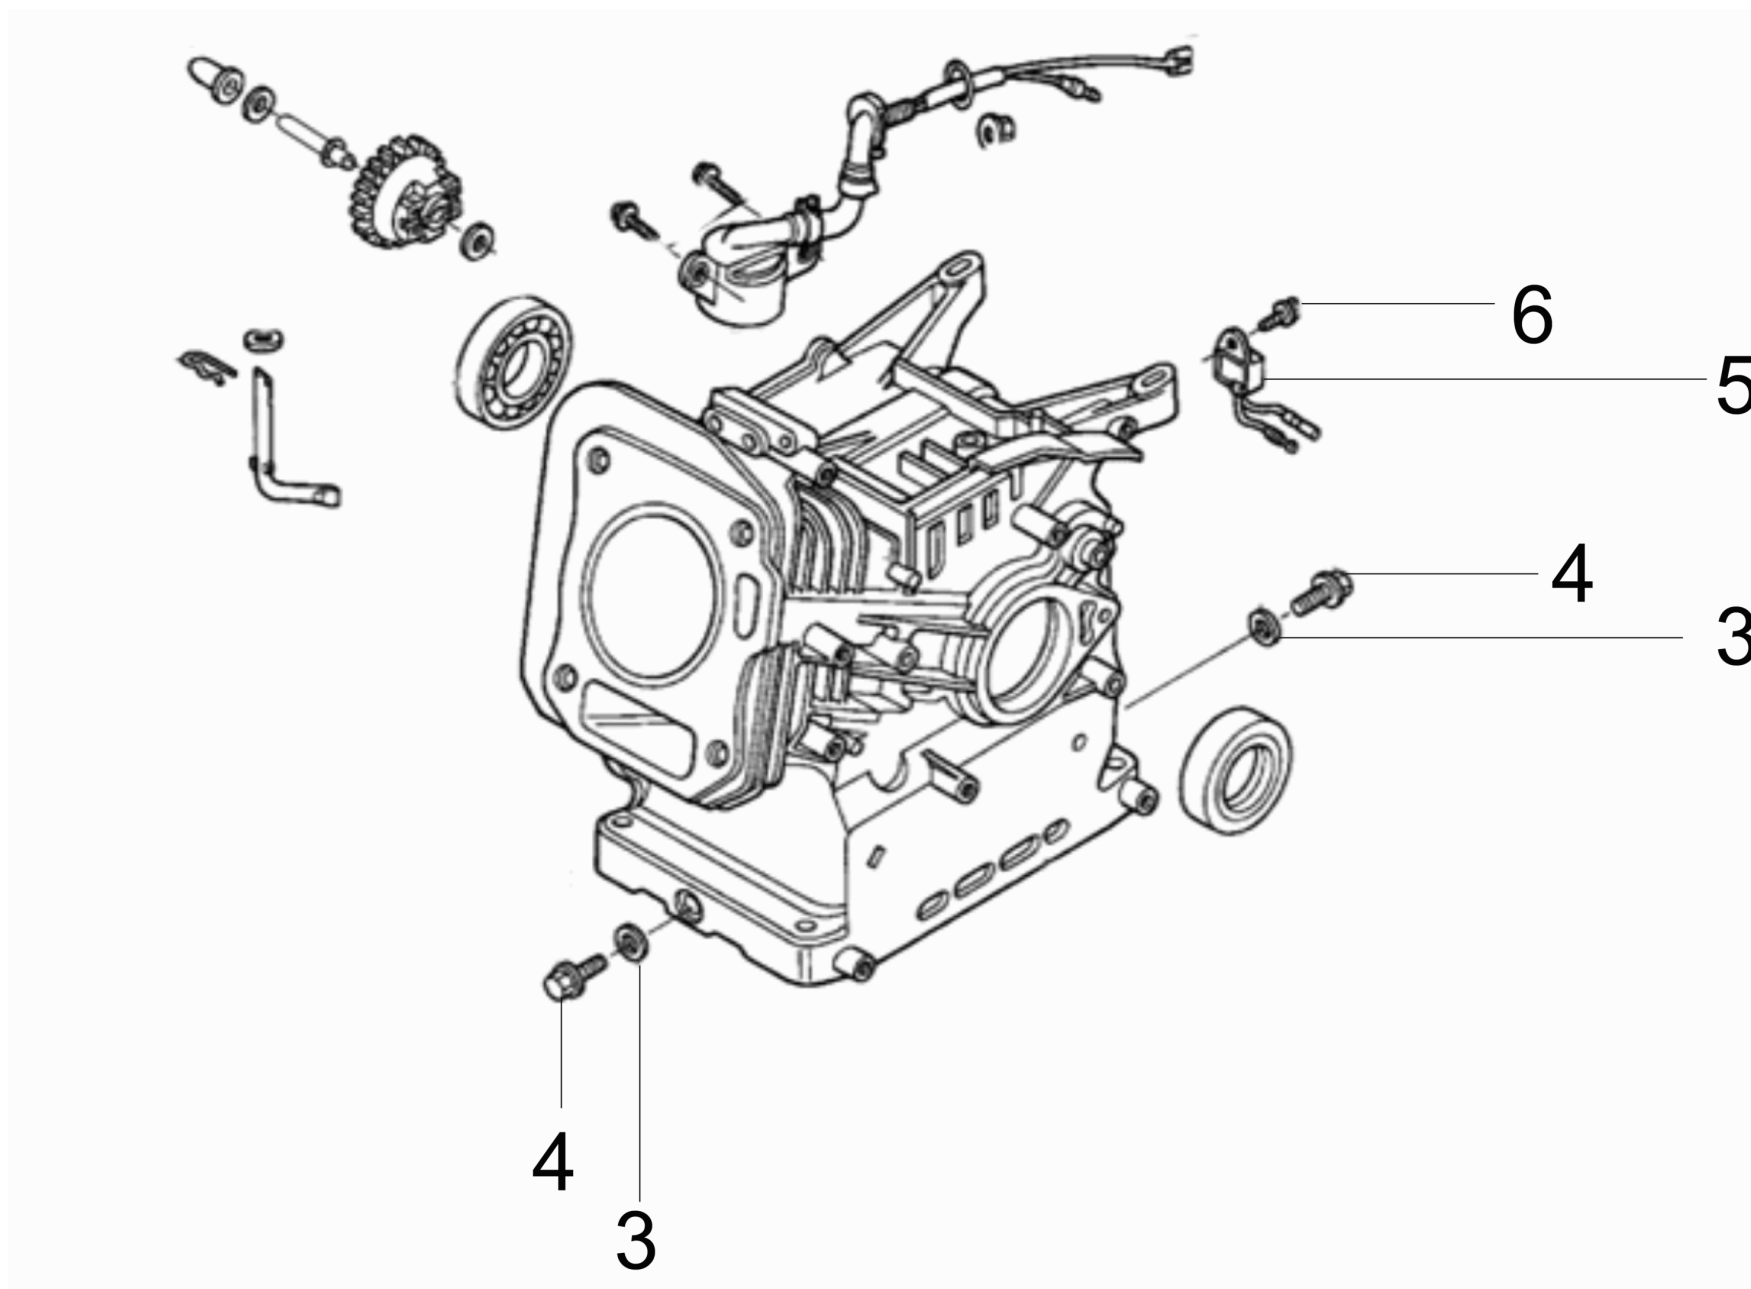

20 Carter

POS	N° d'art.	Description	Nombre	Unité
3	7.362-404.0	Bague d'etancheite 10x16-CU DIN 7603	2	PCE
4	6.491-030.0	Vis de vidange	2	PCE
5	6.491-053.0	Disjoncteur de protection	1	PCE
6	6.491-054.0	Vis M6x10 Q16 GB/T 16674	1	PCE