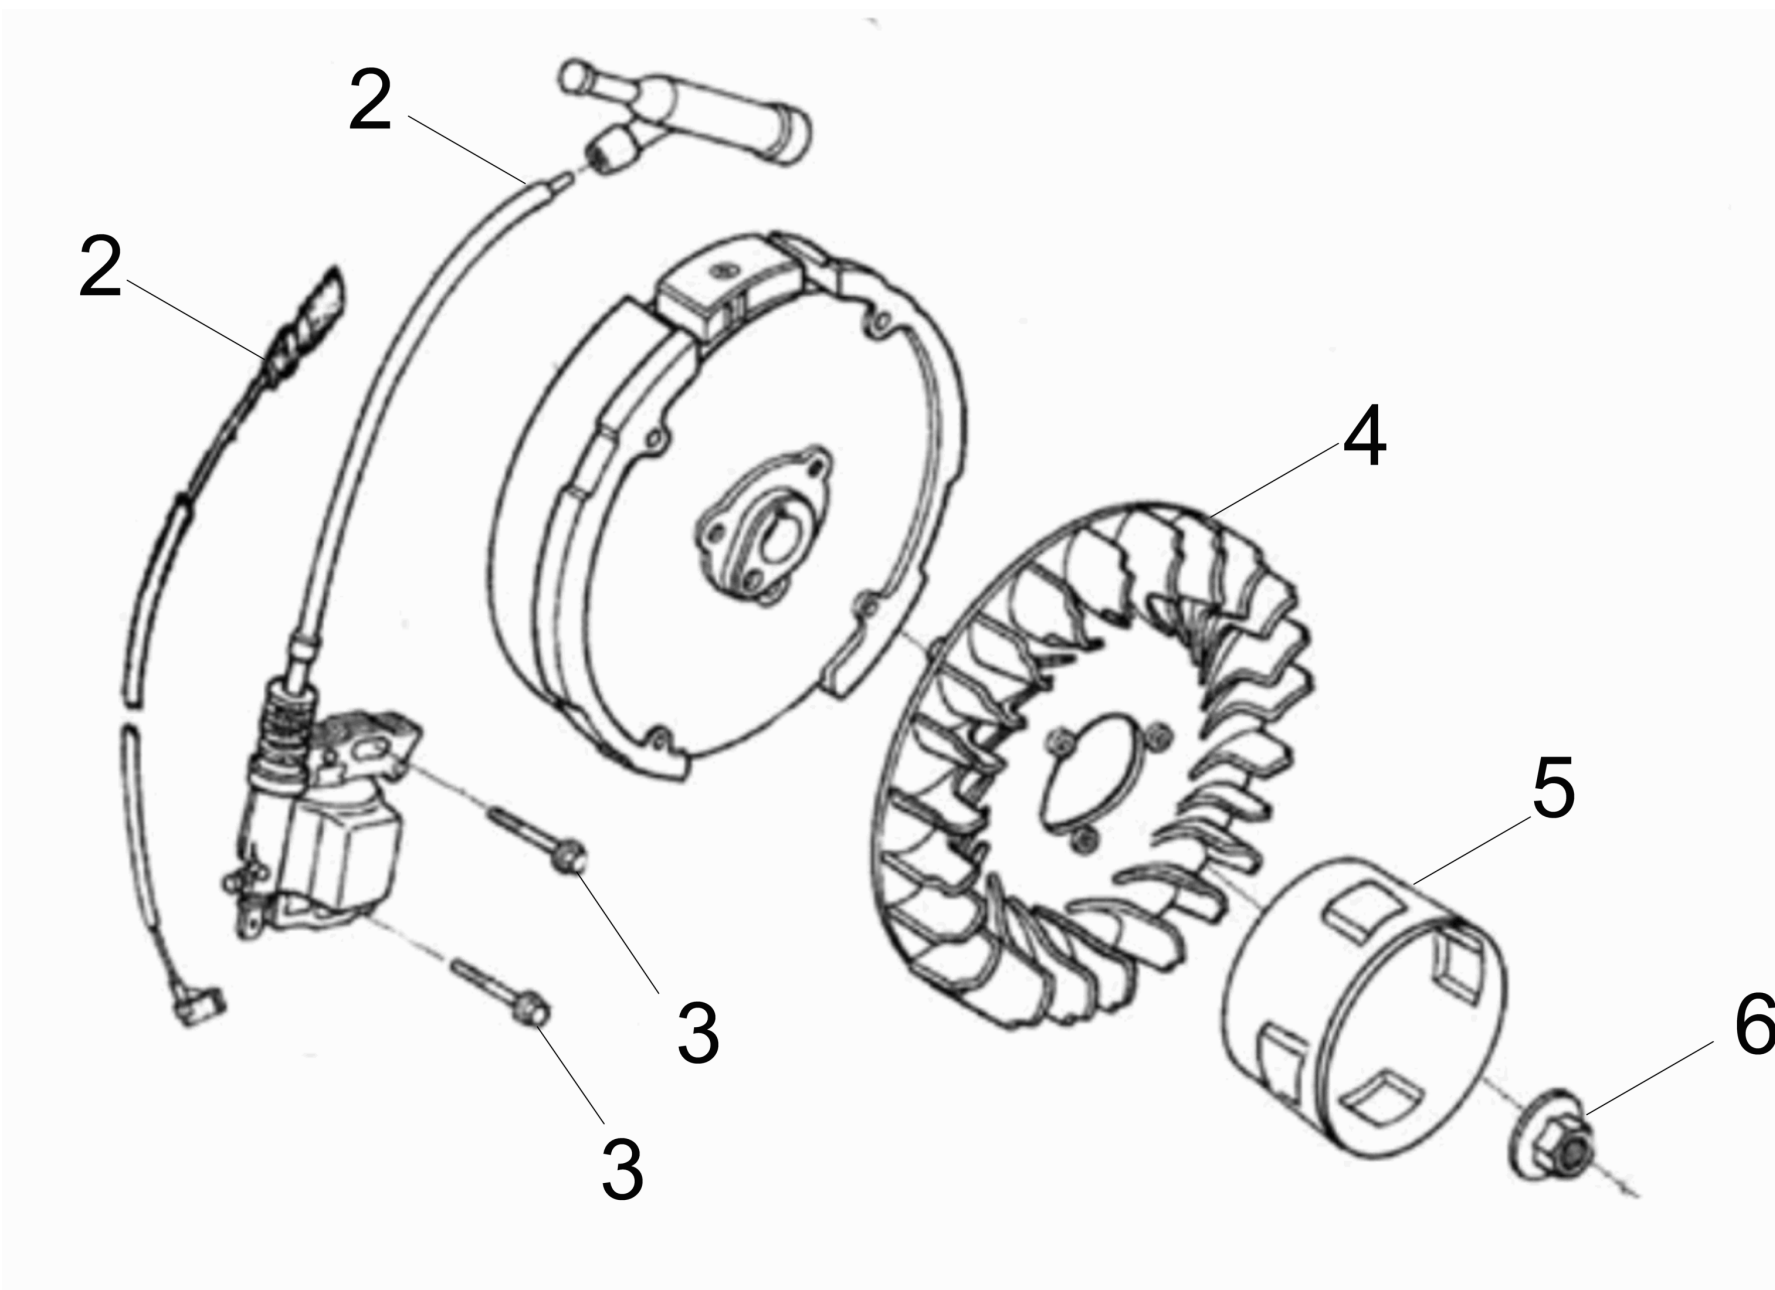

90 Roue de ventilateur et bobine

POS	N° d'art.	Description	Nombre	Unité
2	6.491-050.0	Bobine d'allumage complet	1	PCE
3	6.491-057.0	Vis M6x25 Q16 GB/T 16674	2	PCE
4	6.491-032.0	Roue du ventilateur	1	PCE
5	6.491-049.0	Pièce d'entraînement	1	PCE
6	6.491-061.0	Écrou M14x1,5 Q16	1	PCE