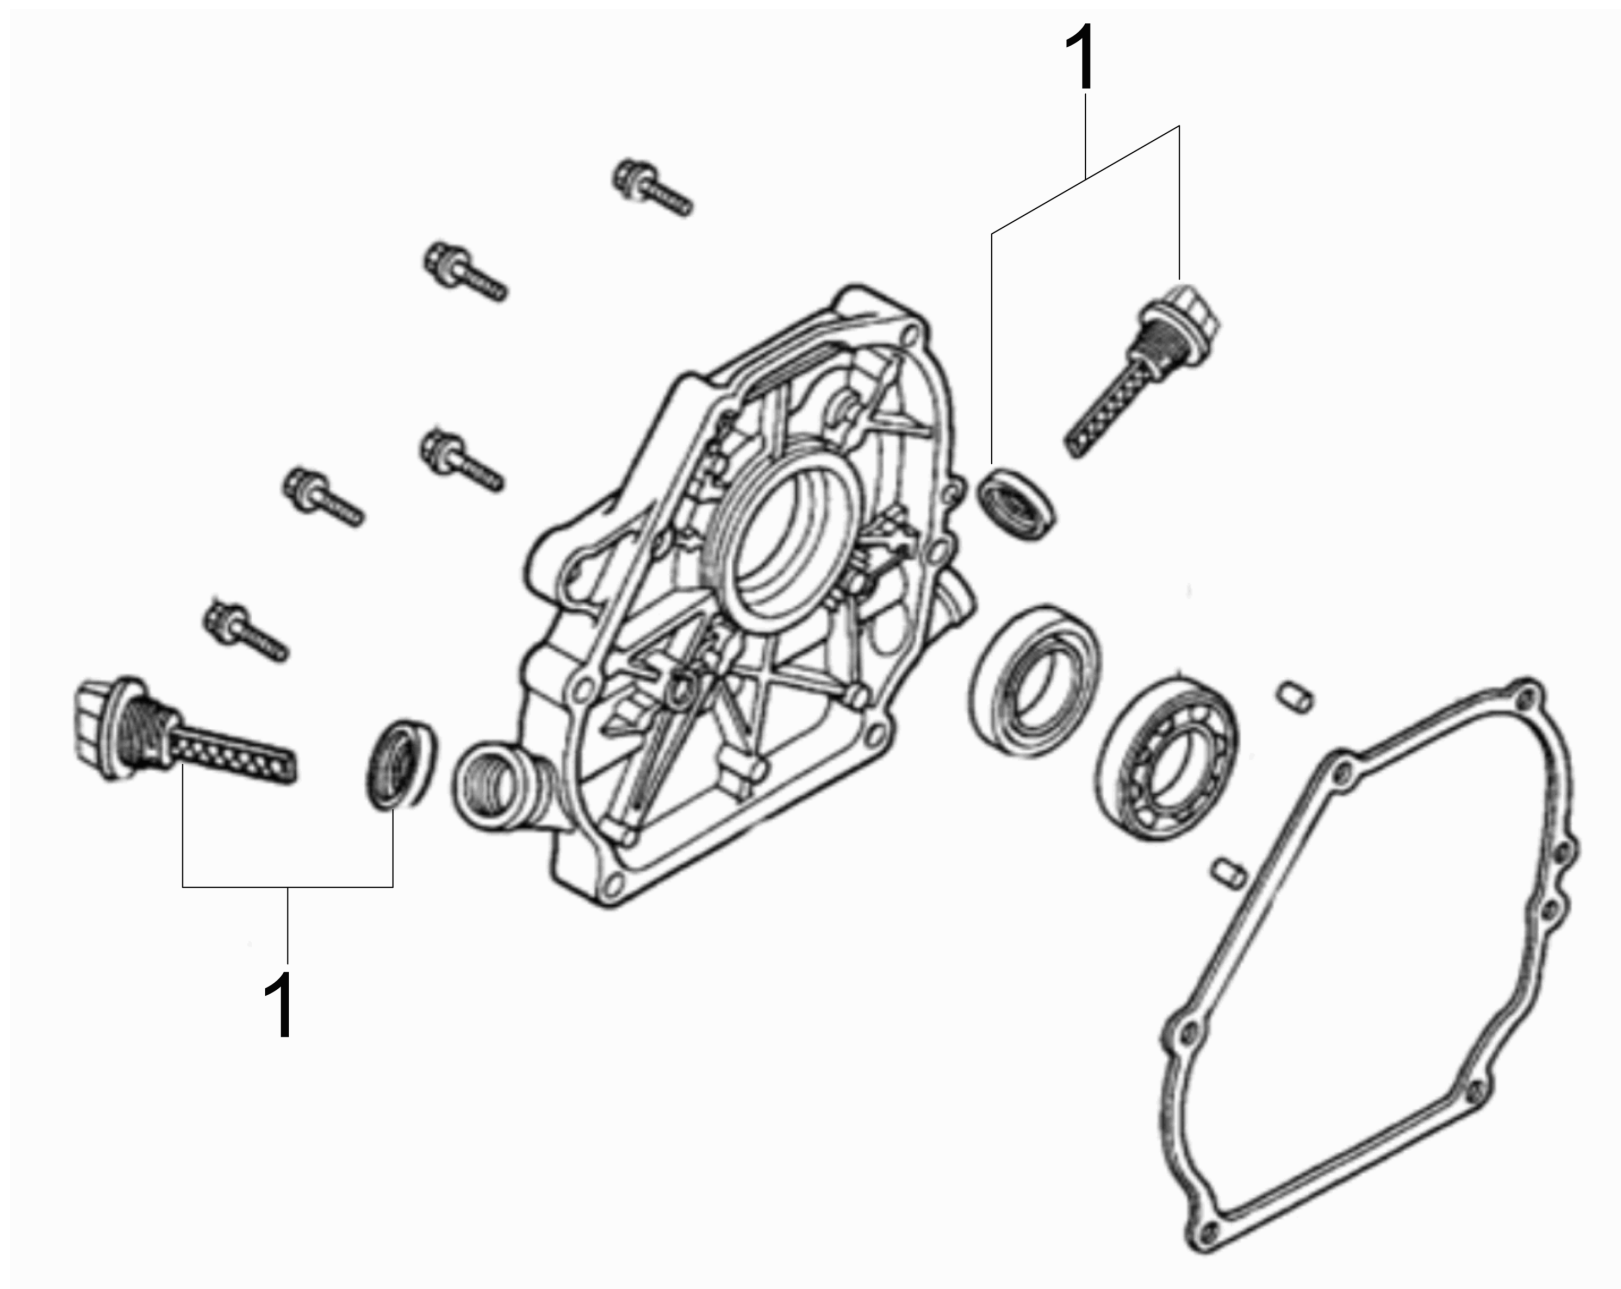

20 Carter

POS	N° d'art.	Description	Nombre	Unité
3	7.362-404.0	Bague d'etancheite 10x16-CU DIN 7603	2	PCE
4	6.491-030.0	Vis de vidange	2	PCE
5	6.491-053.0	Disjoncteur de protection	1	PCE
6	6.491-054.0	Vis M6x10 Q16 GB/T 16674	1	PCE