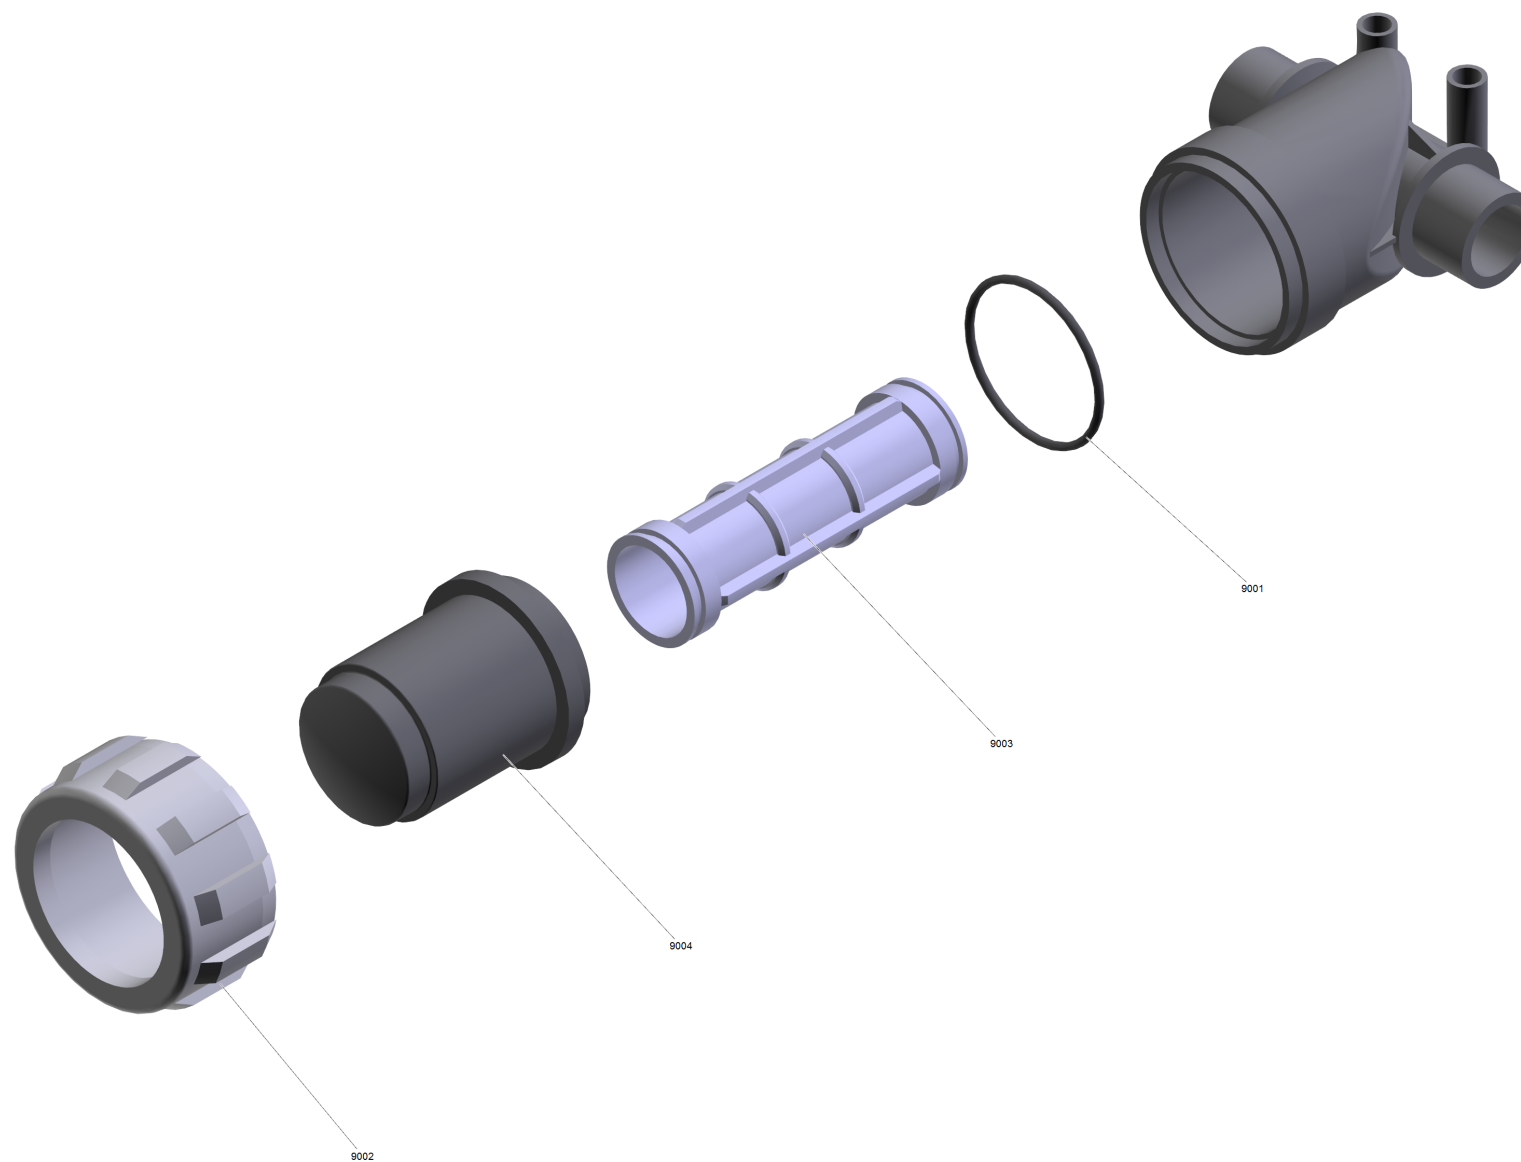

900 Kit de pièces de rechange clapet thermiq (9.751-138.0)

POS	N° d'art.	Description	Nombre	Unité
1	6.413-067.0	Clapet thermique	1	PCE
2	6.362-533.0	Baque d'etancheite 14,0 X 1,5-NBR 70	1	PCE
4	6.363-614.0	Baque d'etancheite 9 x 2 -NBR90	1	PCE
6	9.761-418.0	Capot de protection M20	1	PCE

907 Siege de soupape complet seulement pour remplacement (9.751-028.0)

POS	N° d'art.	Description	Nombre	Unité
1	9.761-099.0	Baque d'etancheite 12.42x1.78	1	PCE

12 Filtre à eau

POS	N° d'art.	Description	Nombre	Unité
12	6.415-960.0	Filtre à eau complet	1	PCE
9001	6.363-166.0	Baque d'etancheite	1	PCE
9002	6.385-881.0	Ecrou raccord	1	PCE
9003	6.414-666.0	Cartouche de filtre seulement pour rempl	1	PCE
9004	6.414-688.0	Fermeture filtre	1	PCE