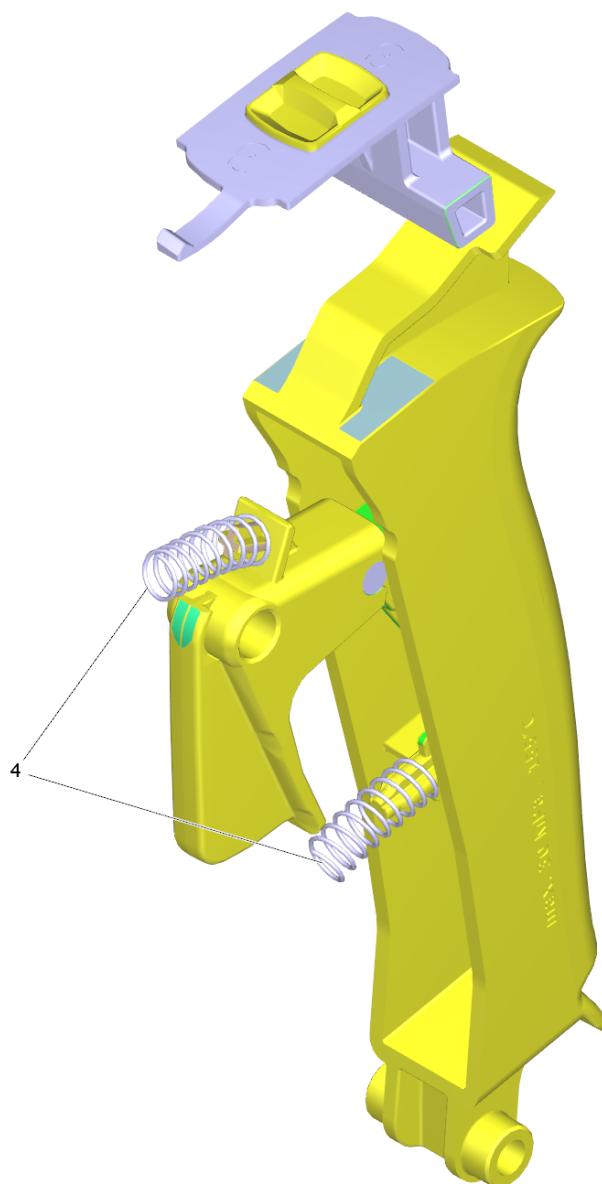

100 Kit additionnel Easy Start HD Classic (2.643-831.0)

POS	N° d'art.	Description	Nombre	Unité
2	6.390-483.0	Raccord de flexible 1/8"-CuZn DN6	1	PCE
3	6.388-958.0	TUYAU +	0,5	m
4	7.373-017.0	Collier de serrage A-8-12x9 -W4 DIN30	2	PCE
6	9.761-542.0	Vis de fermeture haute pression conduite	1	PCE
7	9.760-007.0	Baque d'etancheite 10,78 x 2,62 - NBR 80	1	PCE

1 EASY!Force Advanced (4.118-005.0)

POS	N° d'art.	Description	Nombre	Unité
7	5.132-001.0	Bouchon	1	PCE
8	5.321-136.3	Branches EH 155 seulement pour remplacem	1	PCE
22	7.303-096.0	Vis 4x22-ST-10.9-R2R (IN6RD)	7	PCE
9000	2.885-483.0	Kit de pièces de rechange levier	1	PCE
9001	4.427-014.0	Ferrure nodale TR EH 155 nur fuer Ersatz	1	PCE