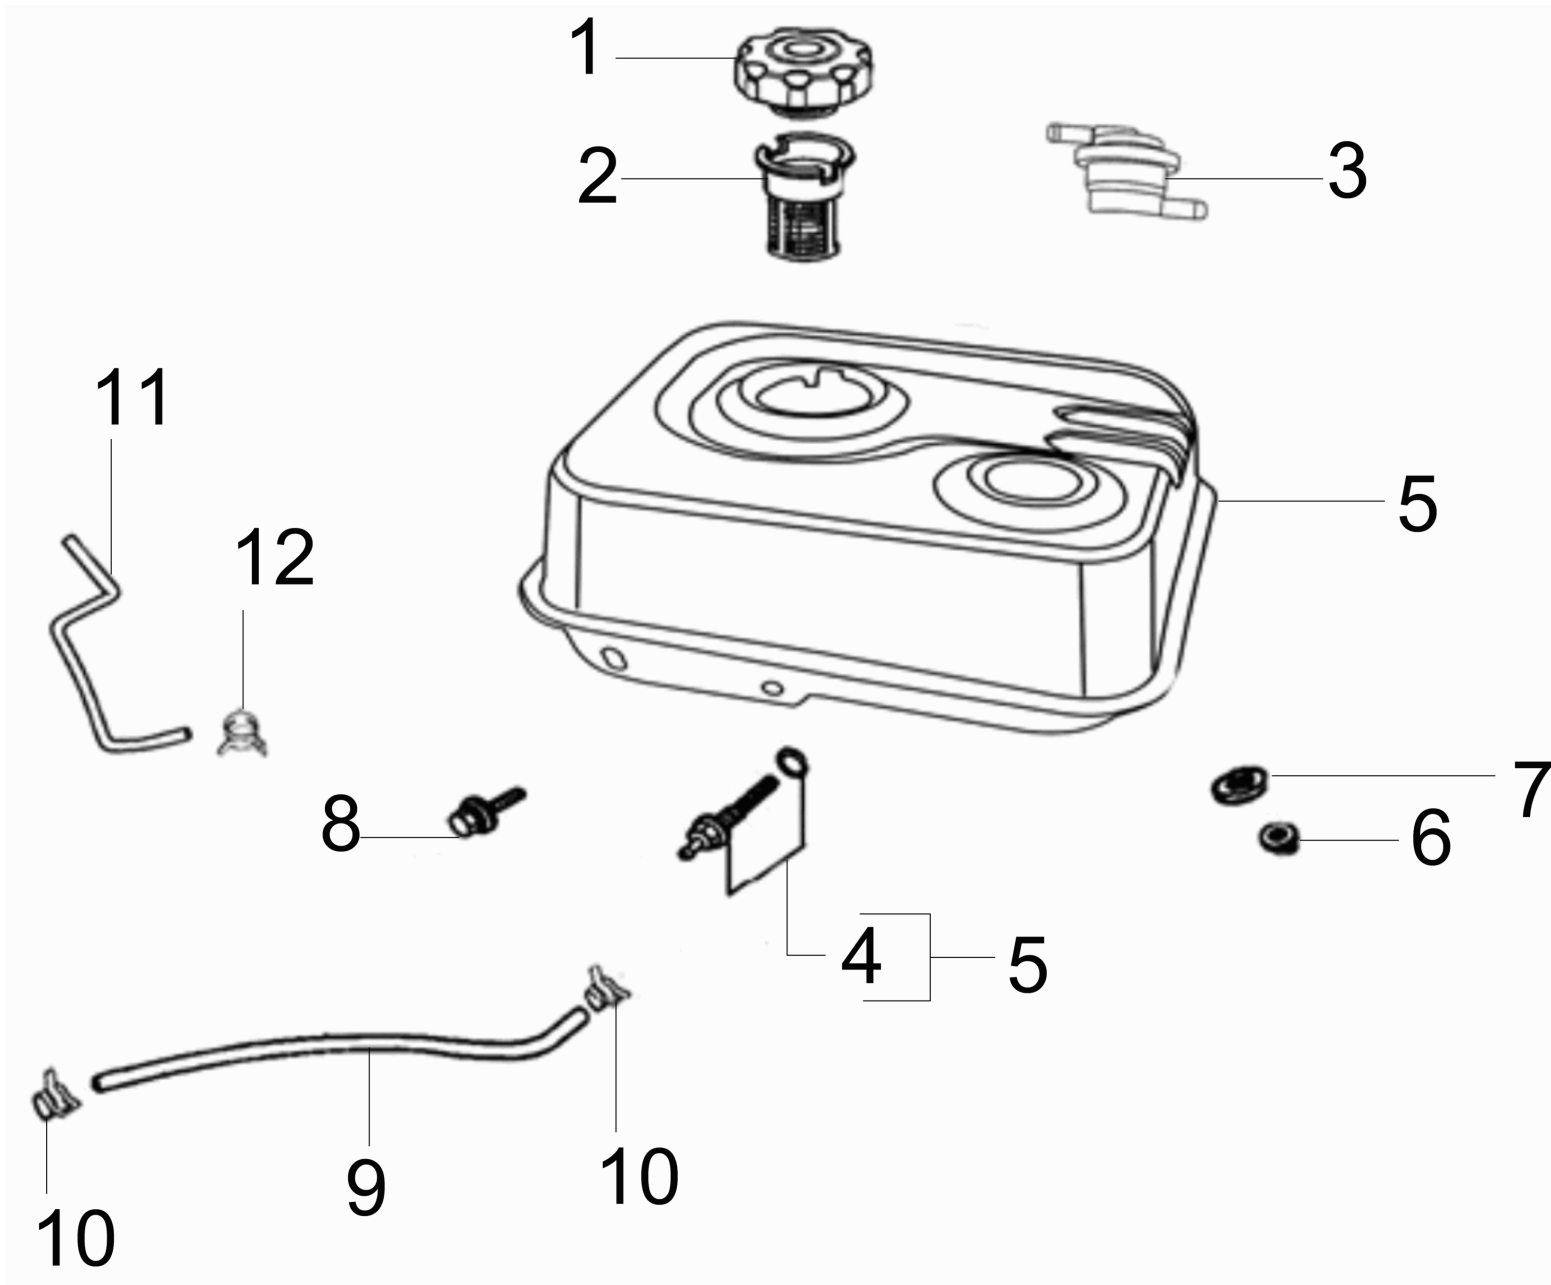

130 Carburant reservoir

POS	N° d'art.	Description	Nombre	Unité
1	6.491-037.0	Bouchon de reservoir complet	1	PCE
2	6.491-036.0	Filtre carburant	1	PCE
3	6.491-041.0	Soupape carburant	1	PCE
4	6.491-035.0	Matériel de fixation reservoir	1	PCE
5	6.491-034.0	Réservoir à carburant complet	1	PCE
6	6.491-060.0	Écrou M6 Q16 GB/T 6177	2	PCE
7	6.491-064.0	Rondelle caoutchouc	2	PCE
8	6.491-057.0	Vis M6x25 Q16 GB/T 16674	1	PCE
9	6.491-063.0	Ligne de carburant	1	PCE
10	6.956-069.0	Collier de serrage DW-5.5	2	PCE
11	6.491-047.0	Conduite	1	PCE
12	6.391-493.0	Collier de serrage	1	PCE