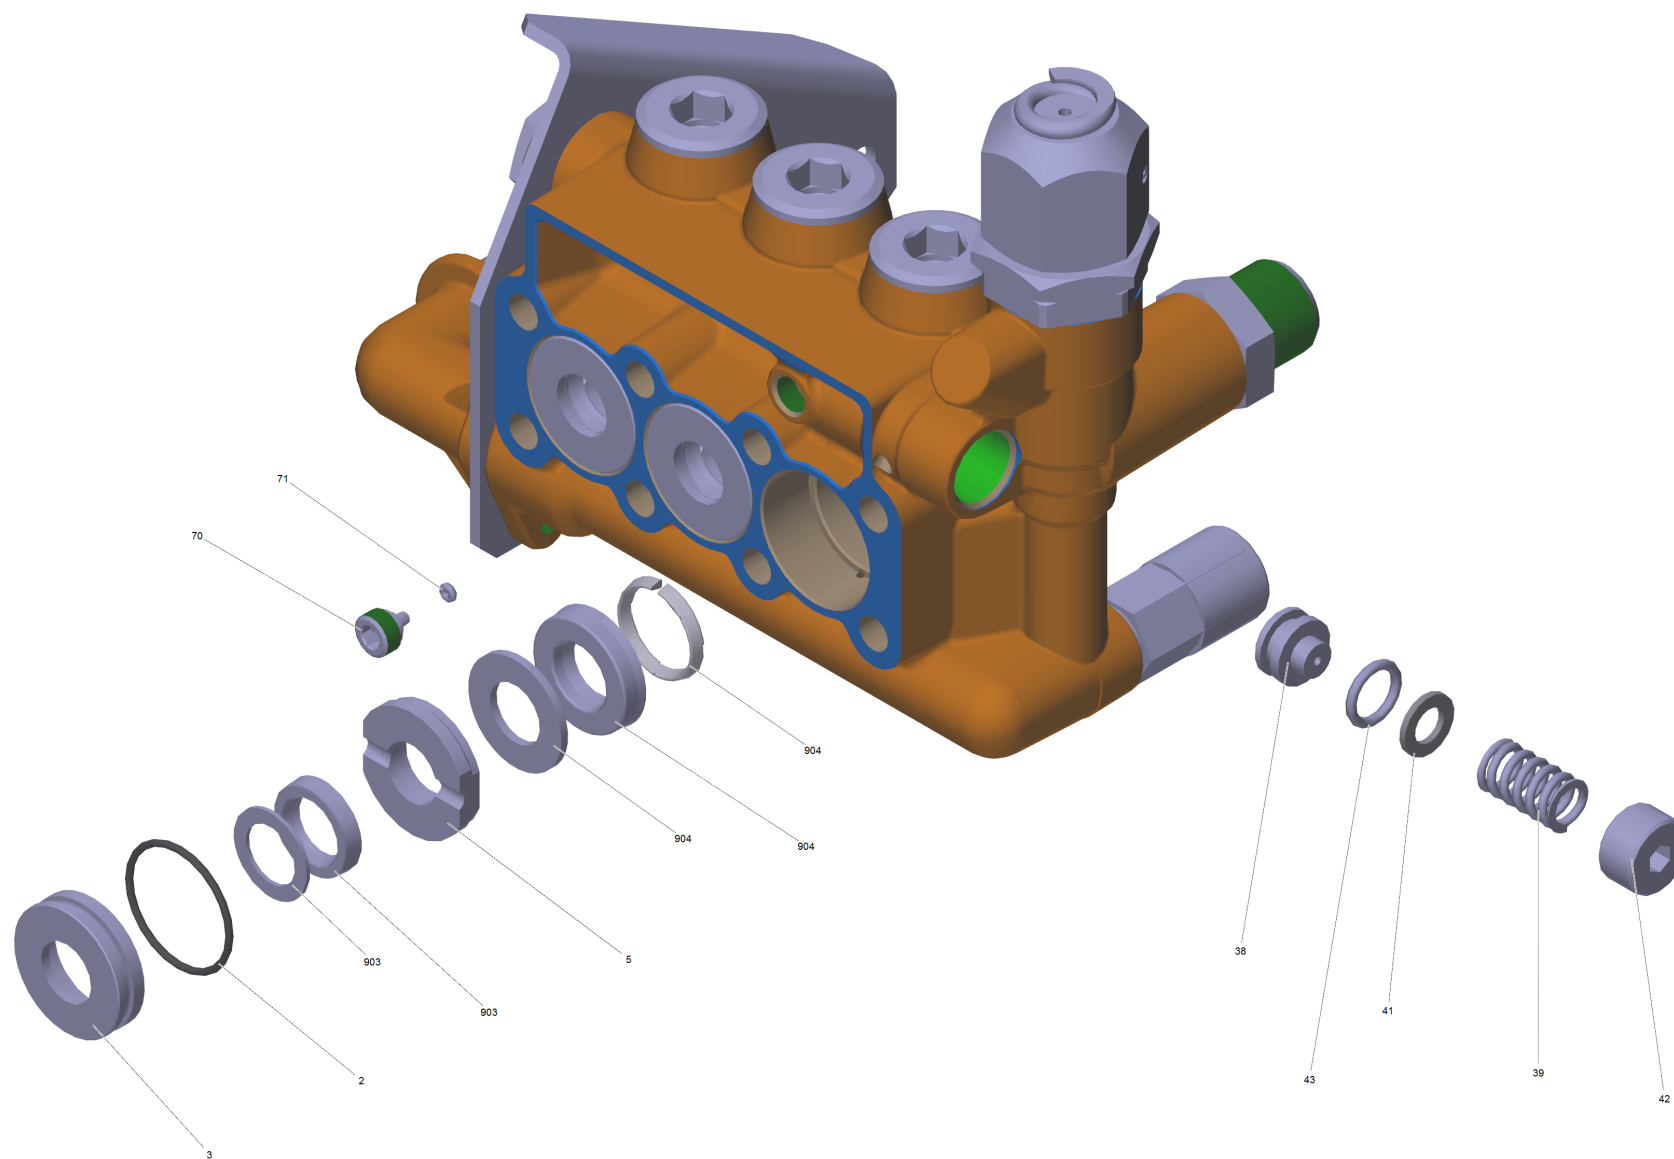

4 Culasse de cylindre complet TR (9.751-159.0)

POS	N° d'art.	Description	Nombre	Unité
2	9.761-107.0	Baque d'etancheite 28.30 x 1.78	3	PCE
3	9.761-339.0	Siege D 15x22	3	PCE
5	9.761-340.0	Rondelle D 15 x 25	3	PCE
9	9.761-104.0	Baque d'etancheite D 15.54x2.62	6	PCE
11	9.751-127.0	Soupape complet	6	PCE
12	9.760-107.0	Baque d'etancheite 16 x 2 - NBR 80 (9.08	7	PCE
13	9.761-319.0	Vis de soupape intérieur à 6 pans M24x1.	6	PCE
14	9.761-526.0	Vis de fermeture sortie de haute pressio	1	PCE
30	9.761-103.0	Baque d'etancheite 18.77x1.78	1	PCE
38	9.761-146.0	Tete de soupape 35-50 MPa	1	PCE
39	9.761-145.0	Ressort cylindrique	1	PCE
41	7.312-073.0	Rondelle 8 -CuZn ISO 7092	1	PCE
42	9.761-147.0	Vis de fermeture	1	PCE
43	9.761-149.0	Baque d'etancheite 11.3x2.4 NBR 70	1	PCE
70	9.761-409.0	Vis de fermeture M10	1	PCE
71	6.363-330.0	Baque d'etancheite 2,9 x 1,78	1	PCE
72	9.761-410.0	Tole support filtre à eau	1	PCE
73	7.312-021.0	Rondelle 18-200HV-A3E ISO7090	1	PCE
74	9.761-411.0	Vis de fermeture haute pression conduite	1	PCE
75	9.760-007.0	Baque d'etancheite 10,78 x 2,62 - NBR 80	1	PCE
76	9.761-413.0	Angle raccordement d'eau travailler	1	PCE
77	7.306-090.0	Vis M6x16 -8.8-P2R (In6Rd)	2	PCE
78	7.382-274.0	Vis de fermeture R1/8"-CuZn DIN 909	1	PCE
900	9.751-138.0	Kit de pièces de rechange clapet thermiq	1	PCE
901	5.901-023.0	Manchon D15	1	PCE
902	5.901-024.0	Mandrin de montage D15	1	PCE
903	9.761-449.0	ND bourrage D15	3	PCE
904	9.761-450.0	HD bourrage D15	3	PCE
905	9.751-084.0	Limiteur de pression complet seulement p	1	PCE
906	9.751-027.0	Piston complet seulement pour remplaceme	1	PCE
907	9.751-028.0	Siege de soupape complet seulement pour remplacement	1	PCE