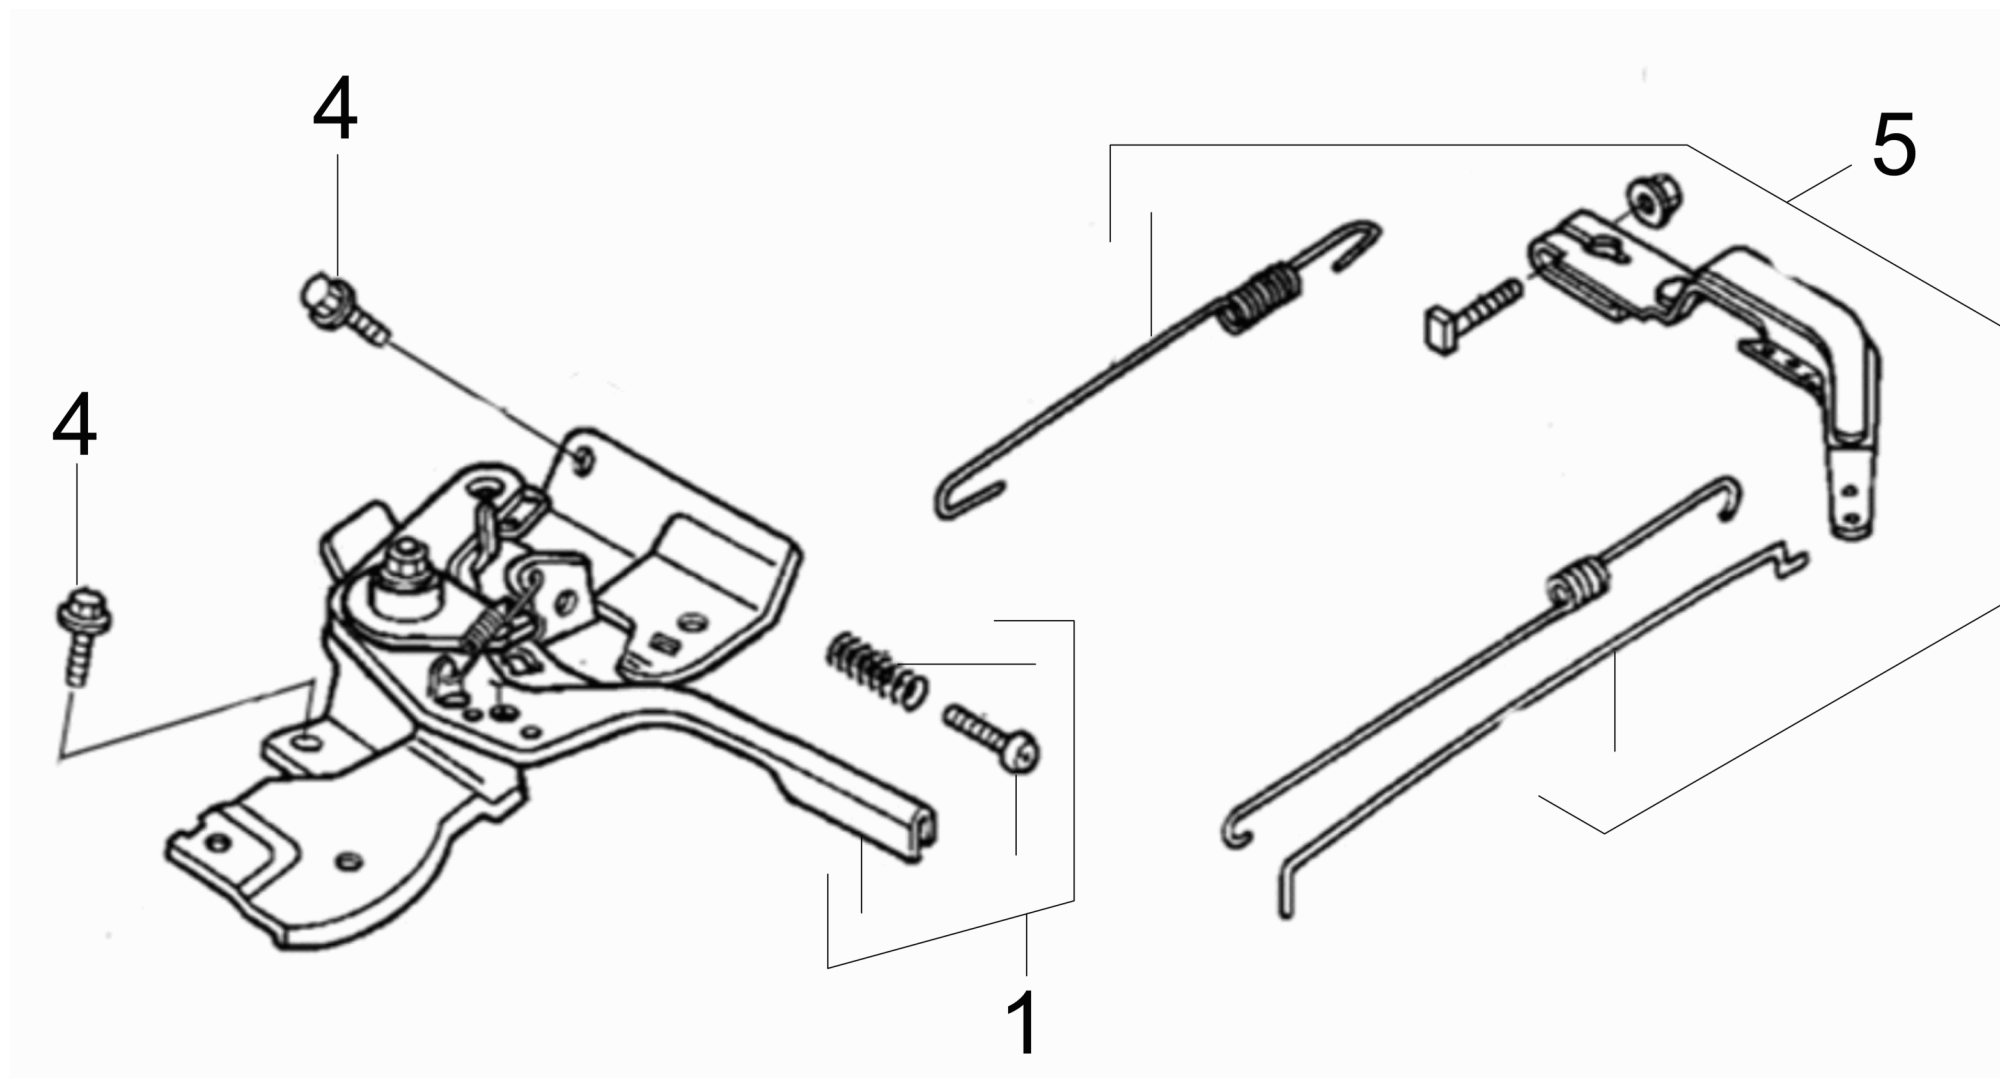

100 Moteur commande

POS	N° d'art.	Description	Nombre	Unité
1	6.491-038.0	Regulateur complet	1	PCE
4	6.491-054.0	Vis M6x10 Q16 GB/T 16674	2	PCE
5	6.491-039.0	Kit regulateur	1	PCE