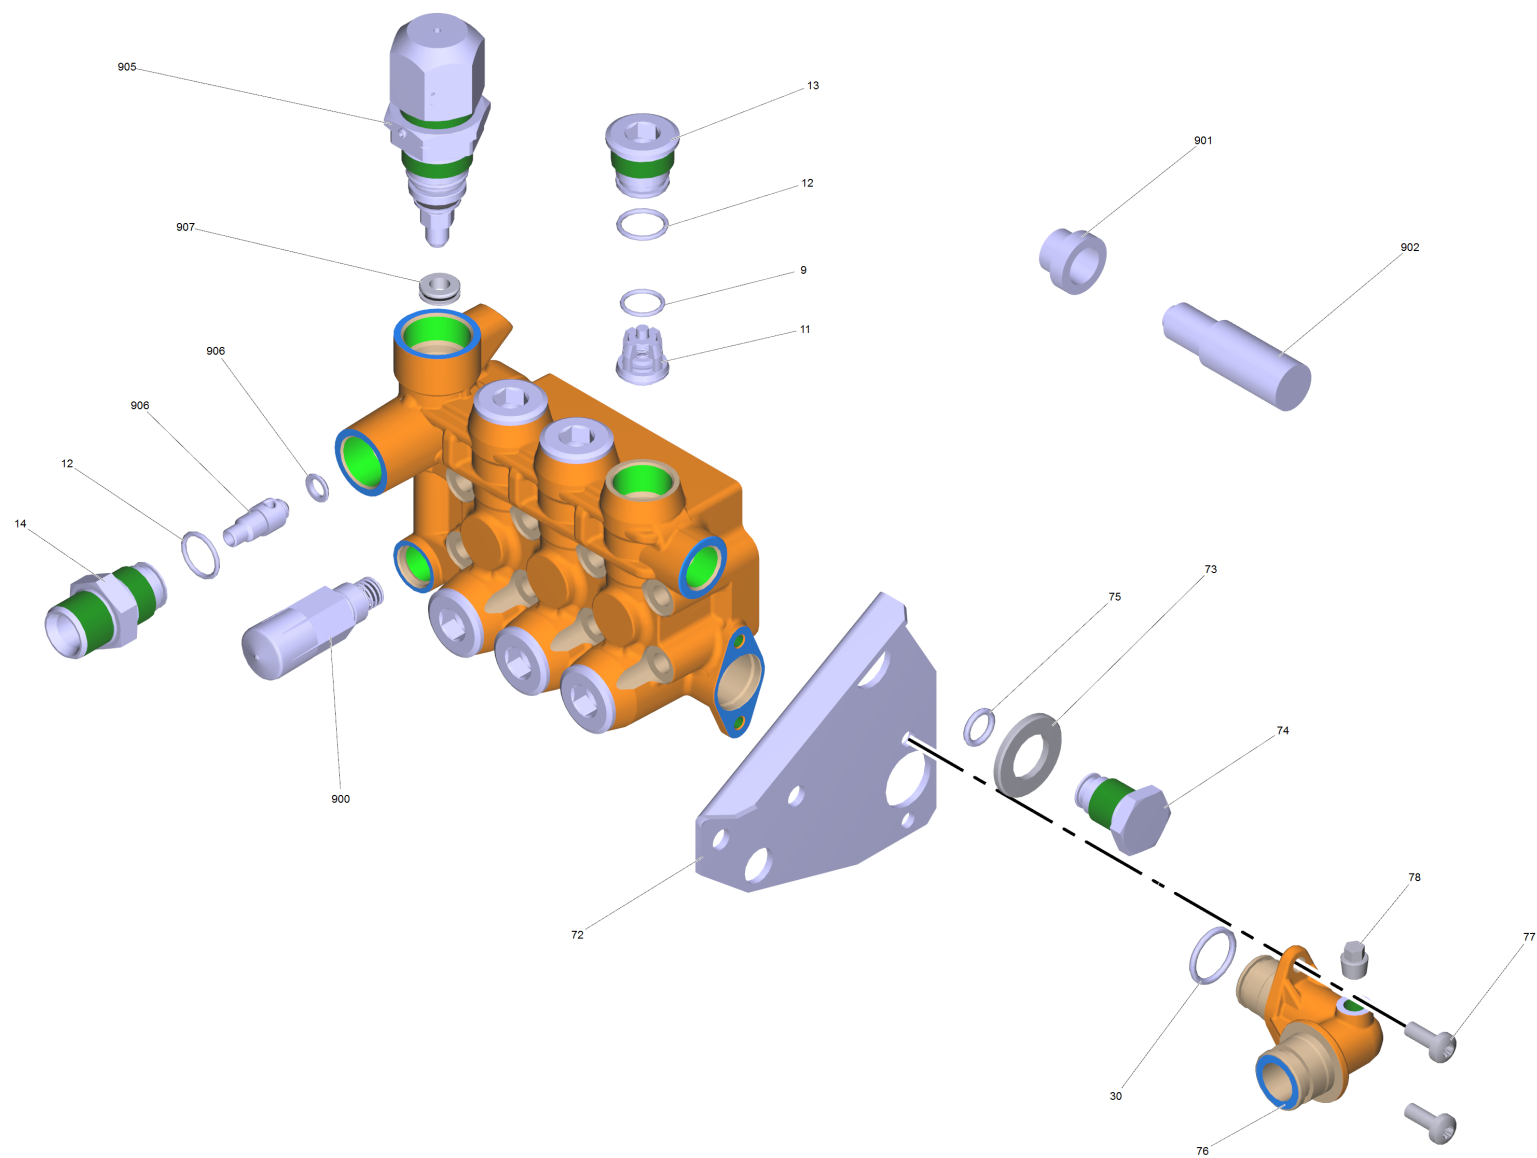

3 Kit pompe seulement pour remplacement HD (9.751-117.0)

POS	N° d'art.	Description	Nombre	Unité
1	9.761-278.0	Boitier travailler	1	PCE
2	6.365-334.0	Joint a levres 18X26X6/8	3	PCE
20	9.761-057.0	Bouchon de fermeture G 3/8"	1	PCE
25	7.306-272.0	Vis a tete cylindrique M6x16-12.9-A2E I	12	PCE
26	9.761-073.0	Tole cache	1	PCE
27	9.761-118.0	Cache palier	1	PCE
28	9.761-138.0	Roulem. a aiguilles	1	PCE
29	7.343-008.0	Anneau de sureté 25x1,2-St-vz DIN 471	1	PCE
30	7.401-353.0	Roulement à galets NUP 305-Waelz.St. DIN	1	PCE
33	9.761-500.0	Bague d'etancheite W 42x55x8	1	PCE
34	9.761-174.0	Vis à tête plate avec Scotchgrip	3	PCE
35	9.761-177.0	Bague d'etancheite	3	PCE
36	9.761-342.0	Douille D 15	3	PCE
37	9.761-078.0	Rondelle D 9.3 x 24	3	PCE
39	9.761-360.0	Bride travailler Gasoline	1	PCE
40	9.761-279.0	Bielle	3	PCE
41	9.761-077.0	Cheville	3	PCE
42	9.751-008.0	Bielle complet	3	PCE
43	9.761-207.0	Disque de sécurité	6	PCE
45	9.761-093.0	Huile voyant G3/4"	1	PCE
46	9.761-007.0	Bague d'etancheite G 3/8"	1	PCE
47	9.761-120.0	Couvercle travailler	1	PCE
48	9.761-081.0	Baque d'etancheite D 2.62x107	1	PCE
50	9.761-180.0	Baque d'etancheite D 55.56x3.55	1	PCE
55	6.288-050.0	Huile de moteur 1L	1	PCE
60	9.761-022.0	Jauge d'huile G 3/8"	1	PCE