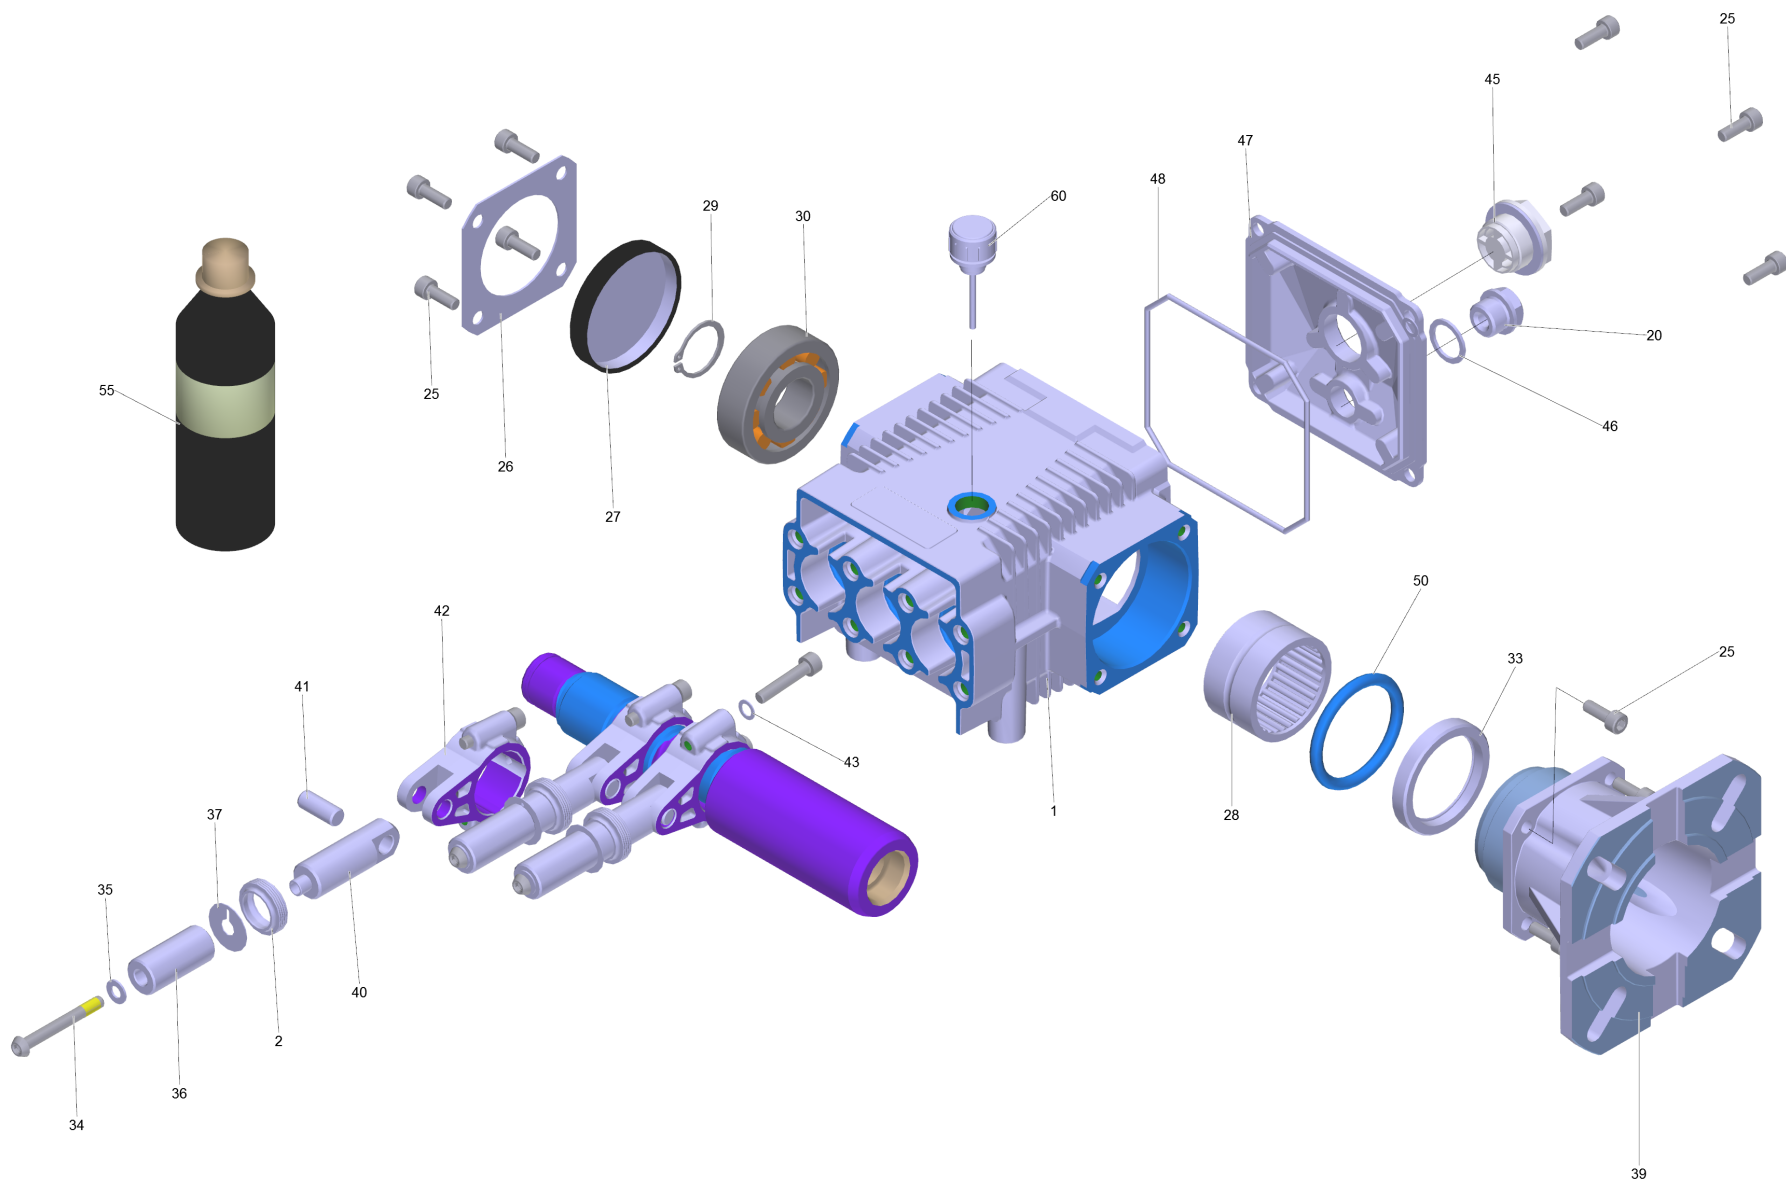

3 Kit pompe seulement pour remplacement HD (9.751-117.0)

POS	N° d'art.	Description	Nombre	Unité
1	9.761-278.0	Boitier travailler	1	PCE
2	6.365-334.0	Joint a levres 18X26X6/8	3	PCE
20	9.761-057.0	Bouchon de fermeture G 3/8"	1	PCE
25	7.306-272.0	Vis a tete cylindrique M6x16-12.9-A2E I	12	PCE
26	9.761-073.0	Tole cache	1	PCE
27	9.761-118.0	Cache palier	1	PCE
28	9.761-138.0	Roulem. a aiguilles	1	PCE
29	7.343-008.0	Anneau de sureté 25x1,2-St-vz DIN 471	1	PCE
30	7.401-353.0	Roulement à galets NUP 305-Waelz.St. DIN	1	PCE
33	9.761-500.0	Bague d'etancheite W 42x55x8	1	PCE
34	9.761-174.0	Vis à tête plate avec Scotchgrip	3	PCE
35	9.761-177.0	Bague d'etancheite	3	PCE
36	9.761-342.0	Douille D 15	3	PCE
37	9.761-078.0	Rondelle D 9.3 x 24	3	PCE
39	9.761-360.0	Bride travailler Gasoline	1	PCE
40	9.761-279.0	Bielle	3	PCE
41	9.761-077.0	Cheville	3	PCE
42	9.751-008.0	Bielle complet	3	PCE
43	9.761-207.0	Disque de sécurité	6	PCE
45	9.761-093.0	Huile voyant G3/4"	1	PCE
46	9.761-007.0	Bague d'etancheite G 3/8"	1	PCE
47	9.761-120.0	Couvercle travailler	1	PCE
48	9.761-081.0	Baque d'etancheite D 2.62x107	1	PCE
50	9.761-180.0	Baque d'etancheite D 55.56x3.55	1	PCE
55	6.288-050.0	Huile de moteur 1L	1	PCE
60	9.761-022.0	Jauge d'huile G 3/8"	1	PCE