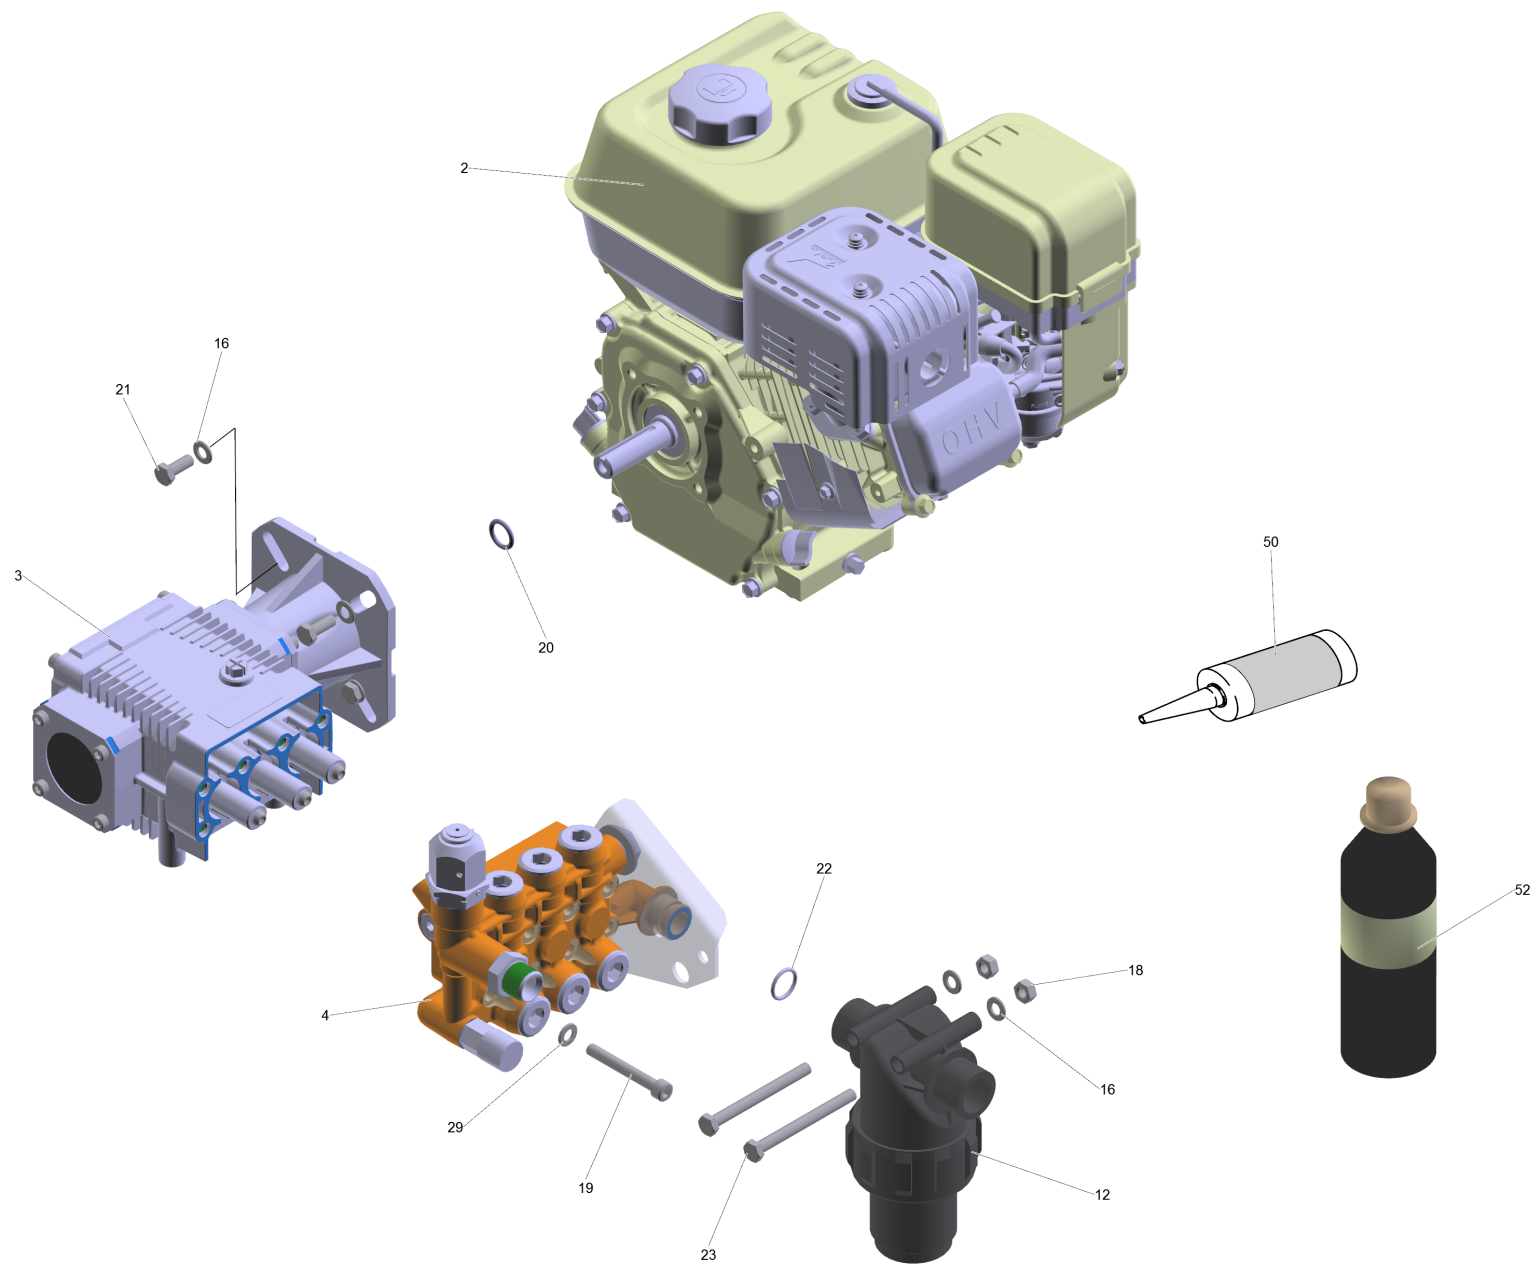

HD 6/15 G *EU (1.187-900.0)

POS	N° d'art.	Description	Nombre	Unité
0	9.761-528.0	Liste de pièce de rechange haute pressio	1	PCE

Liste de pièce de rechange haute pressio (9.761-528.0)

POS	N° d'art.	Description	Nombre	Unité
1	9.751-113.0	Cadre complet Gasoline Basic	1	PCE
2	9.761-428.0	Moteur a essence G200FA	1	PCE
3	9.751-117.0	Kit pompe seulement pour remplacement HD	1	PCE
4	9.751-159.0	Culasse de cylindre complet TR	1	PCE
5	9.751-114.0	Poignee complet	1	PCE
6	9.761-443.0	Etiquette nominative dépôt imprimé	1	PCE
7	9.761-447.0	Roue 4.10/3.50-4	2	PCE
8	6.339-166.0	Butoirs caoutchouc	4	PCE
9	9.761-208.0	Bouchon de fermeture	2	PCE
10	6.339-081.0	Butoirs caoutchouc D30X20	2	PCE
11	9.761-400.0	Support tuyau flexible	2	PCE
12		Filtre à eau	1	PCE
13	9.761-527.0	Vis support buse TR	1	PCE
14	9.761-446.0	Collier réglable	2	PCE
15	9.761-432.0	Bouchon de fermeture D16	2	PCE
16	7.312-004.0	Rondelle 8 -200HV-A3E ISO 7089	22	PCE
17	7.304-400.0	Vis hexagonale M 8x30-8.8-A2E ISO 4017	2	PCE
18	7.311-004.0	Écrou carré à 6 pans M8 -8-A3E ISO 4032	14	PCE
19	7.306-047.0	Vis a tete cylindrique M8x60 -8.8-A2E I	8	PCE
20	9.761-431.0	Baque d'etancheite 18,64 x 3,53 NBR 70	1	PCE
21	7.304-397.0	Vis hexagonale M8x20-8.8-A2E ISO 4017	4	PCE
22	9.761-003.0	Baque d'etancheite 20.24 x 2.62	1	PCE
23	7.304-125.0	Vis hexagonale M8x85 -8.8-A2E ISO 4014	2	PCE
25	7.303-186.0	Boulon a tete bombee M8x40 -St-A0P DIN	4	PCE
26	7.303-111.0	Vis 5x50 -10.9-R2R (K-In6Rd)	4	PCE
27	7.312-002.0	Rondelle 5-200HV-A3E ISO 7089	4	PCE
28	7.303-280.0	Boulon a tete bombee M8x25 -8.8-A2E DIN	1	PCE
29	7.312-277.0	Rondelle 8-200HV-A2E ISO7093-1	8	PCE
50	6.869-088.0	Pâte de montage blanc Turmopast NBI 2	1	ZST
52	6.288-050.0	Huile de moteur 1L	1	PCE
56	9.761-012.0	Plaque 90 dB	1	PCE
69	6.641-463.0	Protecteur de cable	2	PCE
100	2.643-831.0	Kit additionnel Easy Start HD Classic	1	PCE