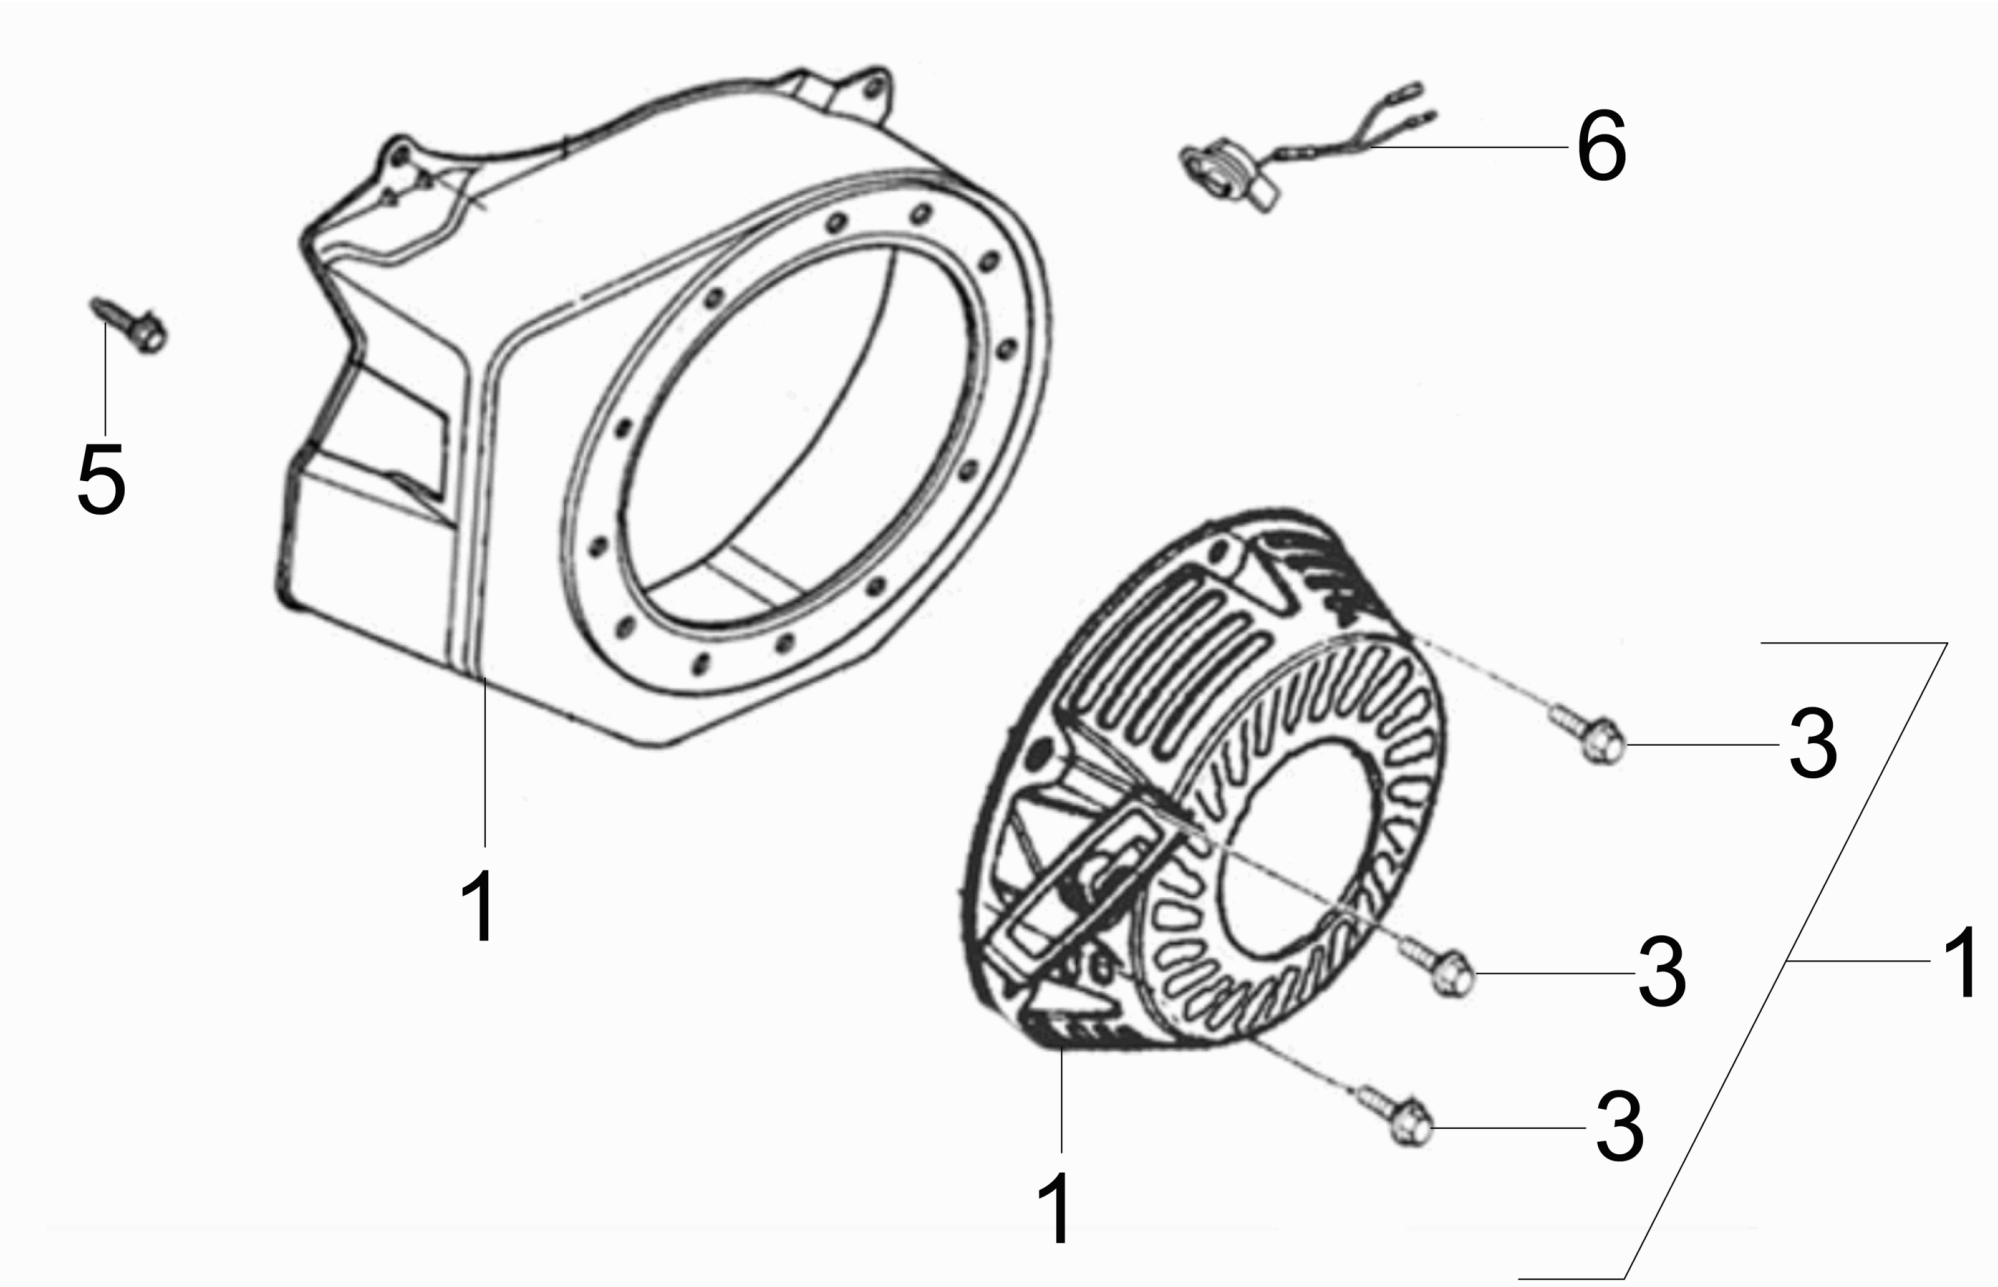

20 Carter

POS	N° d'art.	Description	Nombre	Unité
3	7.362-404.0	Bague d'etancheite 10x16-CU DIN 7603	2	PCE
4	6.491-030.0	Vis de vidange	2	PCE
5	6.491-053.0	Disjoncteur de protection	1	PCE
6	6.491-054.0	Vis M6x10 Q16 GB/T 16674	1	PCE

30 Carter cache

POS	N° d'art.	Description	Nombre	Unité
1	6.491-031.0	Jauge d'huile	2	PCE

40 Vilebrequin

POS	N° d'art.	Description	Nombre	Unité
9	6.491-231.0	Ressort d'ajustage 4,78	1	PCE

60 Démarreur composant