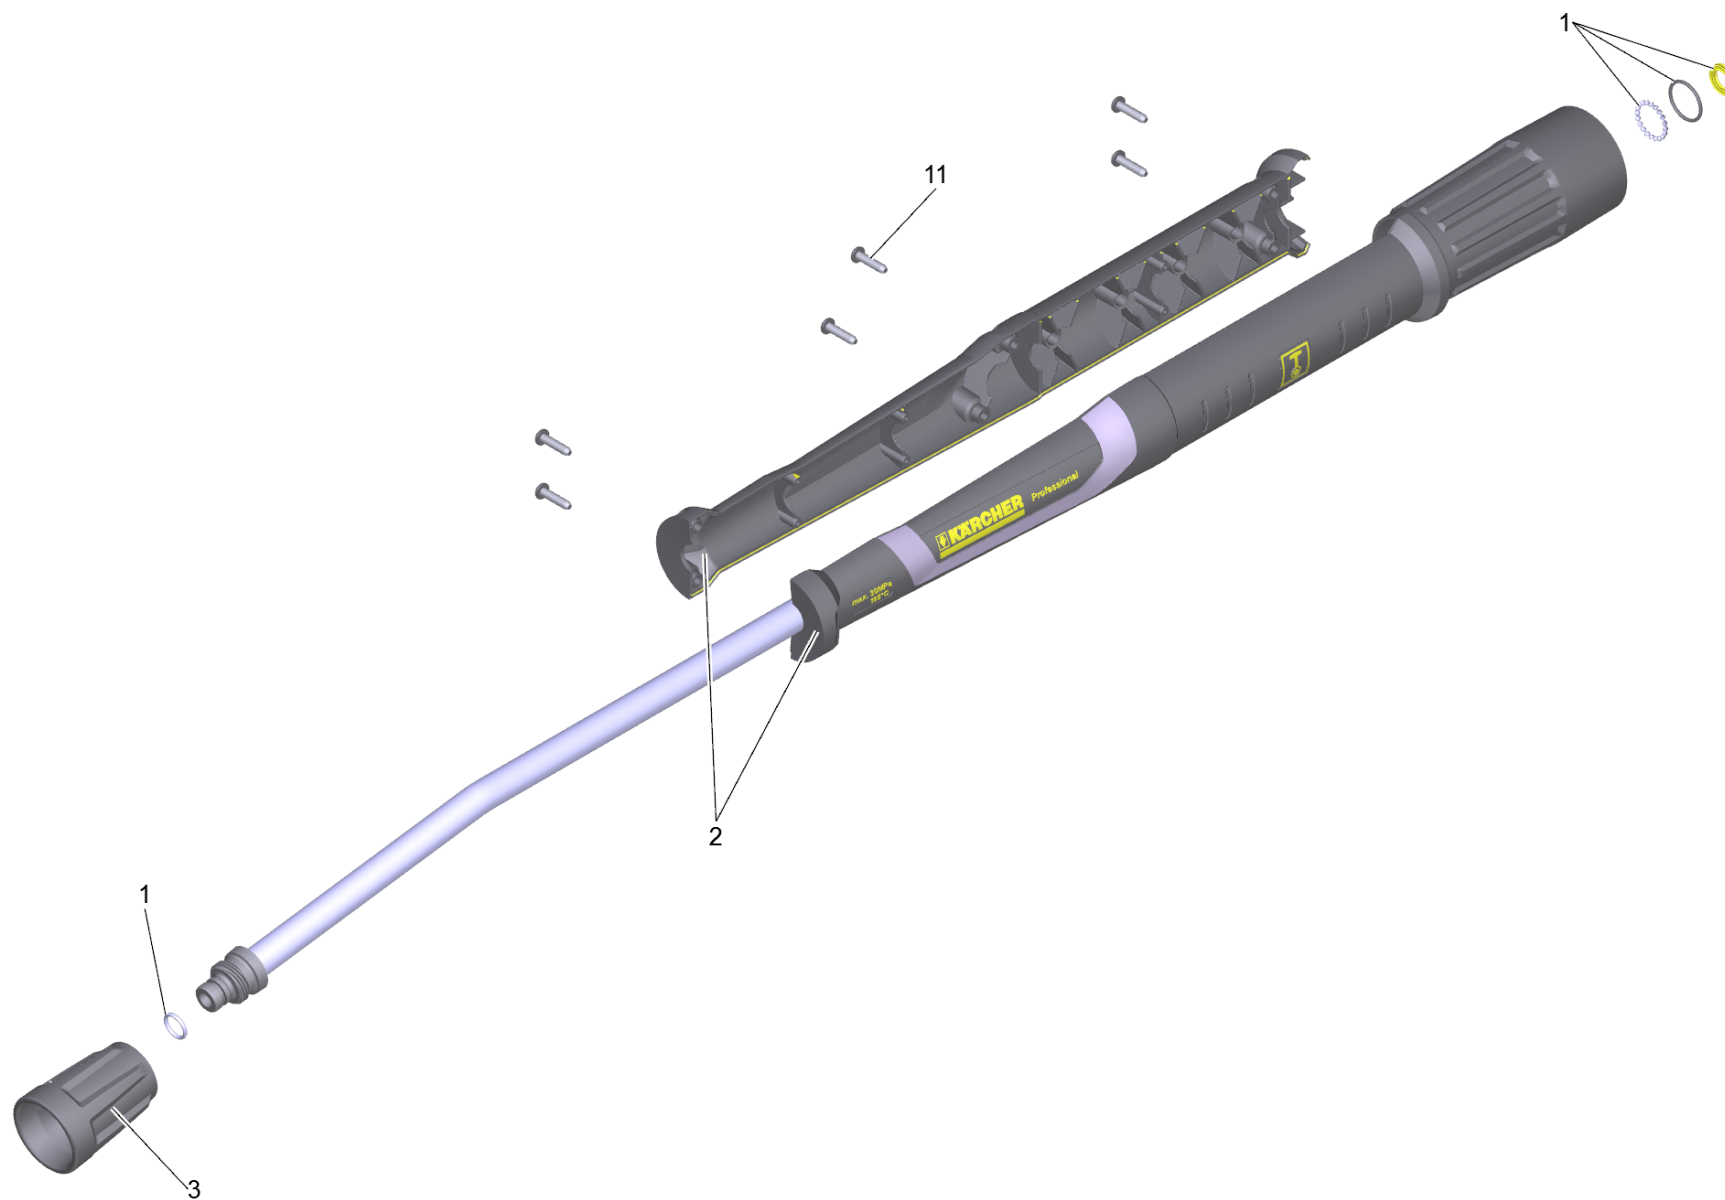

3 Lance d'incendie TR 840 mm (4.112-006.0)

POS	N° d'art.	Description	Nombre	Unité
1	4.100-688.0	Kit de pièces de rechange bourrage TR	1	PCE
2	5.321-018.3	Poignée en boule lance d'incendie seules	1	PCE
3	4.112-011.0	Partie protectrice TR seulement pour rem	1	PCE
11	7.303-129.0	Vis 4x16-10.9-R2R (K-In6Rd)	6	PCE