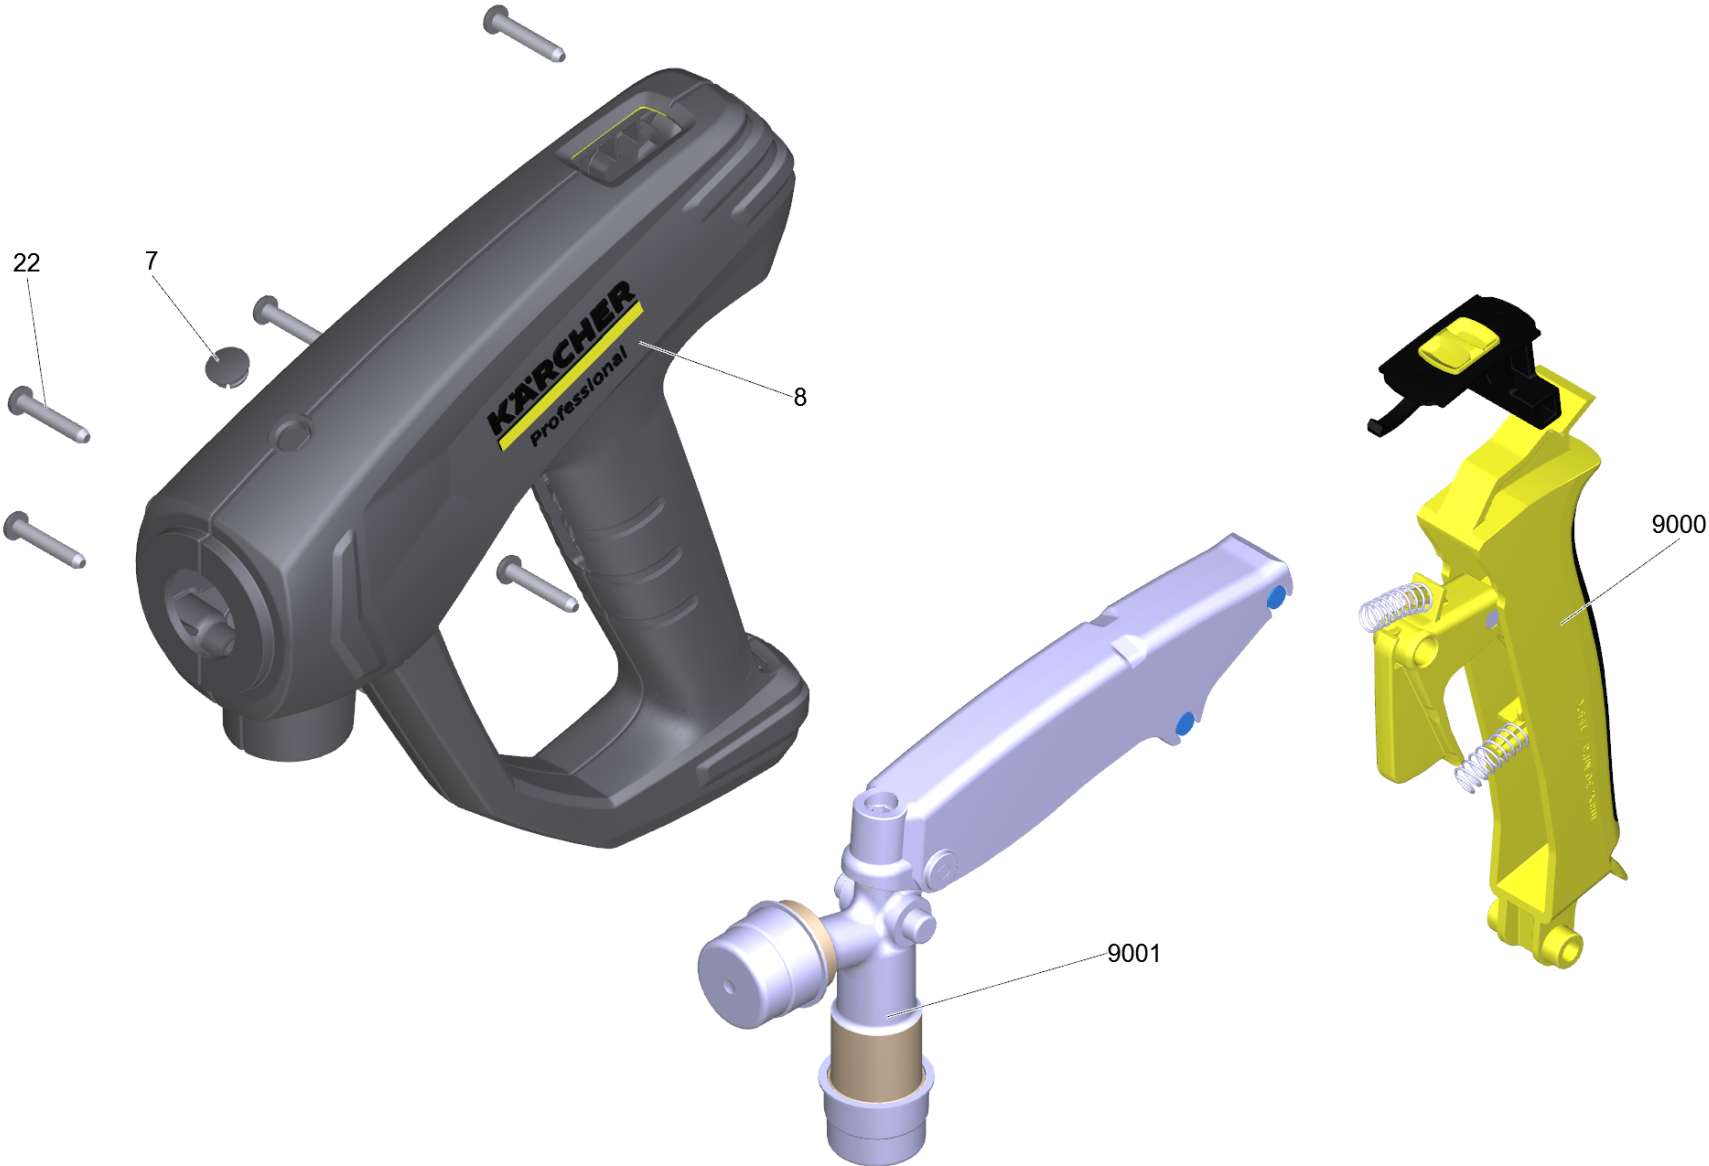

1 EASY!Force Advanced (4.118-005.0)

POS	N° d'art.	Description	Nombre	Unité
7	5.132-001.0	Bouchon	1	PCE
8	5.321-136.3	Branches EH 155 seulement pour remplacem	1	PCE
22	7.303-096.0	Vis 4x22-ST-10.9-R2R (IN6RD)	7	PCE
9000	2.885-483.0	Kit de pièces de rechange levier	1	PCE
9001	4.427-014.0	Ferrure nodale TR EH 155 nur fuer Ersatz	1	PCE