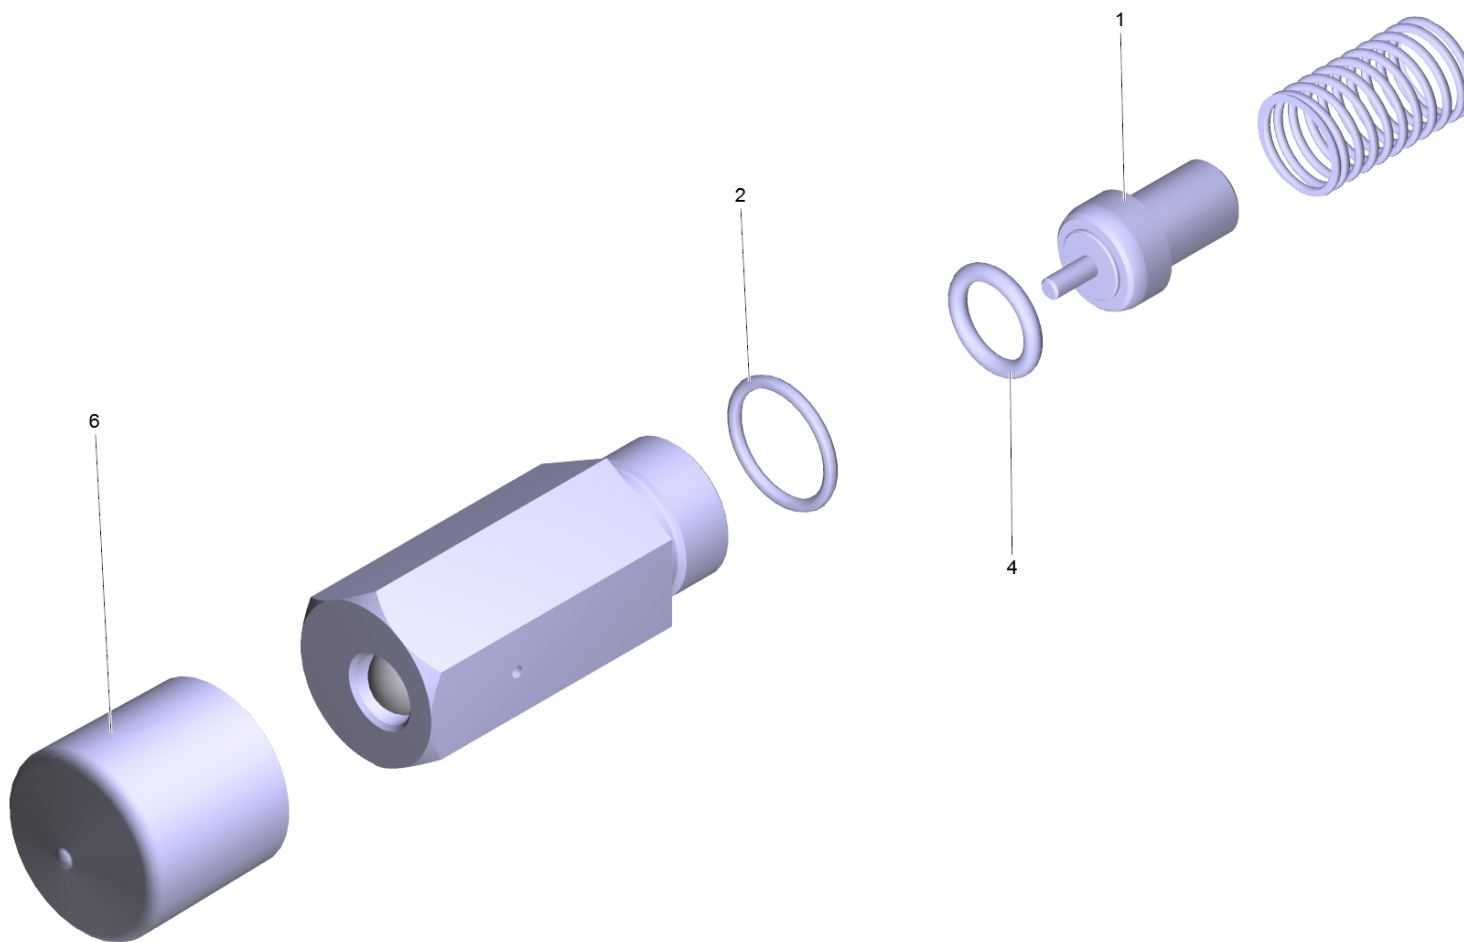

4 Culasse de cylindre complet TR (9.751-159.0)

POS	N° d'art.	Description	Nombre	Unité
2	9.761-107.0	Baque d'etancheite 28.30 x 1.78	3	PCE
3	9.761-339.0	Siege D 15x22	3	PCE
5	9.761-340.0	Rondelle D 15 x 25	3	PCE
9	9.761-104.0	Baque d'etancheite D 15.54x2.62	6	PCE
11	9.751-127.0	Soupape complet	6	PCE
12	9.760-107.0	Baque d'etancheite 16 x 2 - NBR 80 (9.08	7	PCE
13	9.761-319.0	Vis de soupape intérieur à 6 pans M24x1.	6	PCE
14	9.761-526.0	Vis de fermeture sortie de haute pressio	1	PCE
30	9.761-103.0	Baque d'etancheite 18.77x1.78	1	PCE
38	9.761-146.0	Tete de soupape 35-50 MPa	1	PCE
39	9.761-145.0	Ressort cylindrique	1	PCE
41	7.312-073.0	Rondelle 8 -CuZn ISO 7092	1	PCE
42	9.761-147.0	Vis de fermeture	1	PCE
43	9.761-149.0	Baque d'etancheite 11.3x2.4 NBR 70	1	PCE
70	9.761-409.0	Vis de fermeture M10	1	PCE
71	6.363-330.0	Baque d'etancheite 2,9 x 1,78	1	PCE
72	9.761-410.0	Tole support filtre à eau	1	PCE
73	7.312-021.0	Rondelle 18-200HV-A3E ISO7090	1	PCE
74	9.761-411.0	Vis de fermeture haute pression conduite	1	PCE
75	9.760-007.0	Baque d'etancheite 10,78 x 2,62 - NBR 80	1	PCE
76	9.761-413.0	Angle raccordement d'eau travailler	1	PCE
77	7.306-090.0	Vis M6x16 -8.8-P2R (In6Rd)	2	PCE
78	7.382-274.0	Vis de fermeture R1/8"-CuZn DIN 909	1	PCE
900	9.751-138.0	Kit de pièces de rechange clapet thermiq	1	PCE
901	5.901-023.0	Manchon D15	1	PCE
902	5.901-024.0	Mandrin de montage D15	1	PCE
903	9.761-449.0	ND bourrage D15	3	PCE
904	9.761-450.0	HD bourrage D15	3	PCE
905	9.751-084.0	Limiteur de pression complet seulement p	1	PCE
906	9.751-027.0	Piston complet seulement pour remplaceme	1	PCE
907	9.751-028.0	Siege de soupape complet seulement pour remplacement	1	PCE