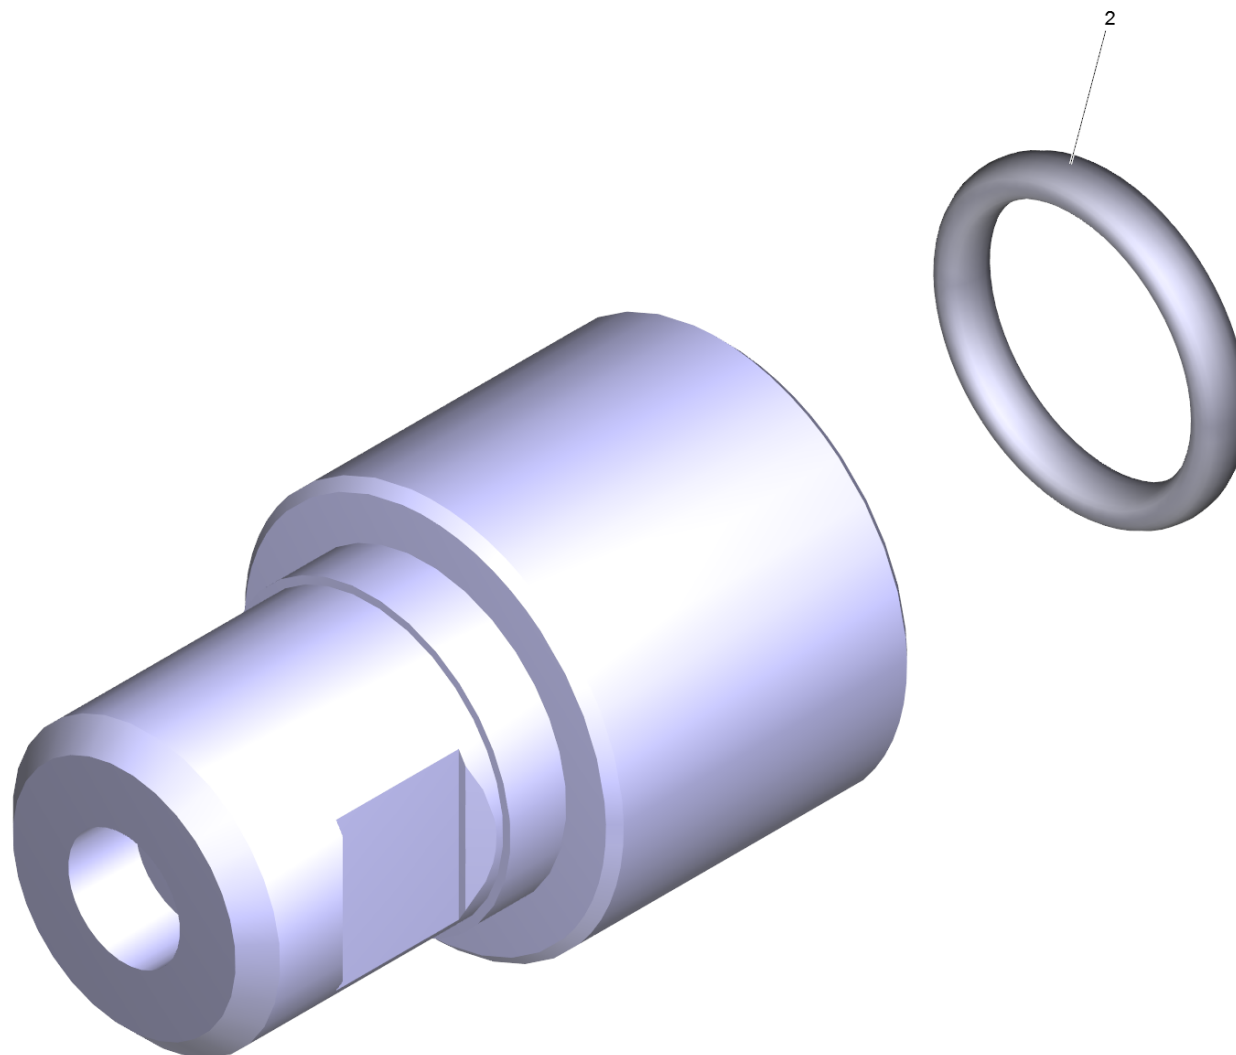

3 Lance d'incendie TR 840 mm (4.112-006.0)

POS	N° d'art.	Description	Nombre	Unité
1	4.100-688.0	Kit de pièces de rechange bourrage TR	1	PCE
2	5.321-018.3	Poignée en boule lance d'incendie seules	1	PCE
3	4.112-011.0	Partie protectrice TR seulement pour rem	1	PCE
11	7.303-129.0	Vis 4x16-10.9-R2R (K-In6Rd)	6	PCE