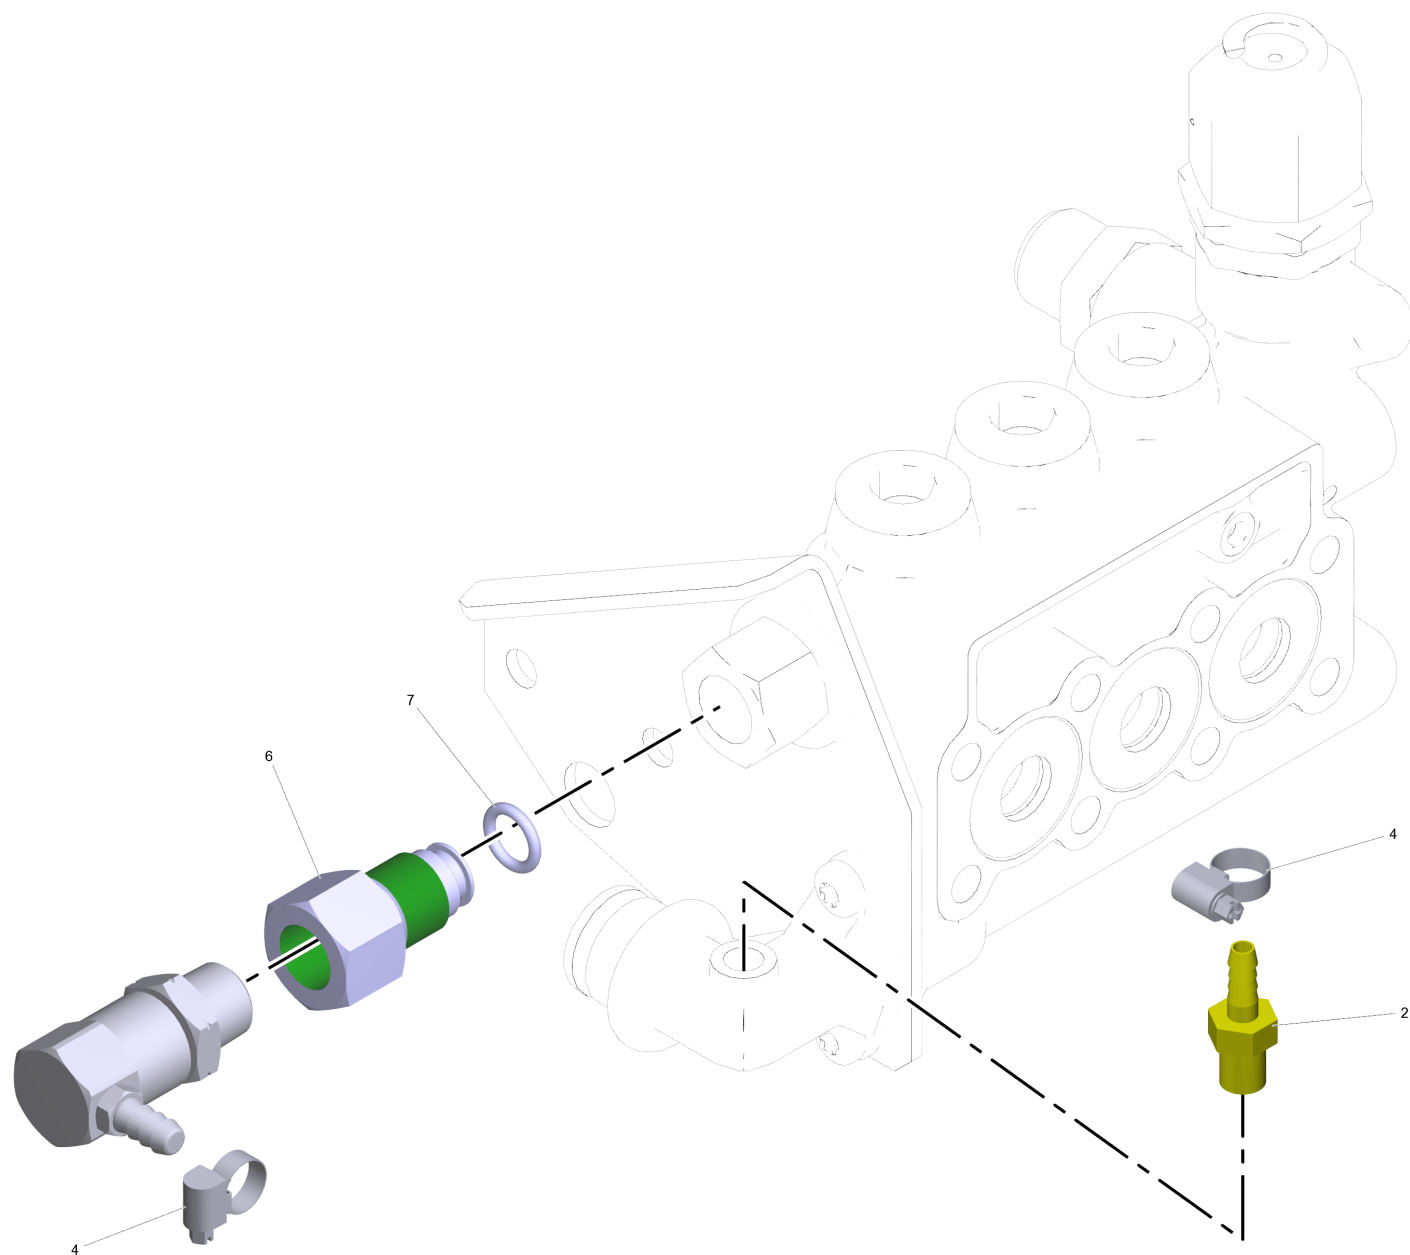

100 Kit additionnel Easy Start HD Classic (2.643-831.0)

POS	N° d'art.	Description	Nombre	Unité
2	6.390-483.0	Raccord de flexible 1/8"-CuZn DN6	1	PCE
3	6.388-958.0	TUYAU +	0,5	m
4	7.373-017.0	Collier de serrage A-8-12x9 -W4 DIN30	2	PCE
6	9.761-542.0	Vis de fermeture haute pression conduite	1	PCE
7	9.760-007.0	Baque d'etancheite 10,78 x 2,62 - NBR 80	1	PCE