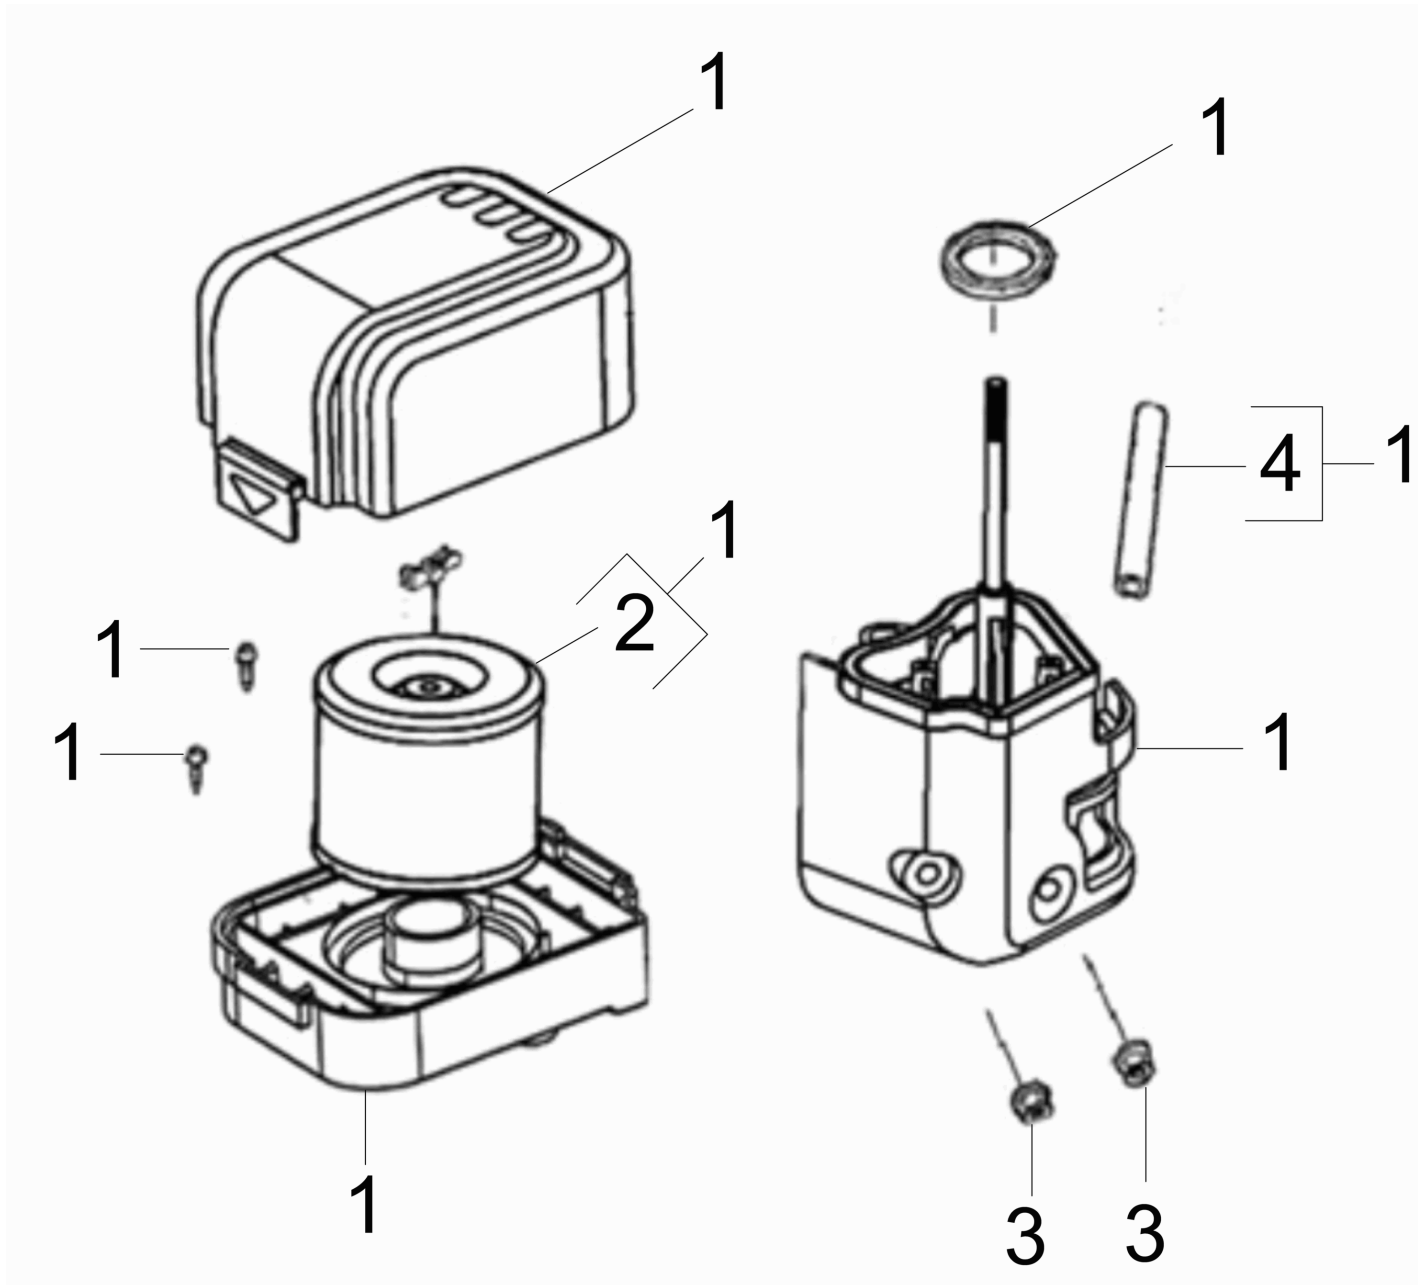

110 Filtre à air

POS	N° d'art.	Description	Nombre	Unité
1	6.491-043.0	Filtre à air complet	1	PCE
2	6.491-044.0	Cartouche de filtre	1	PCE
3	6.491-060.0	Écrou M6 Q16 GB/T 6177	2	PCE
4	6.491-062.0	Tuyau de purge	1	PCE